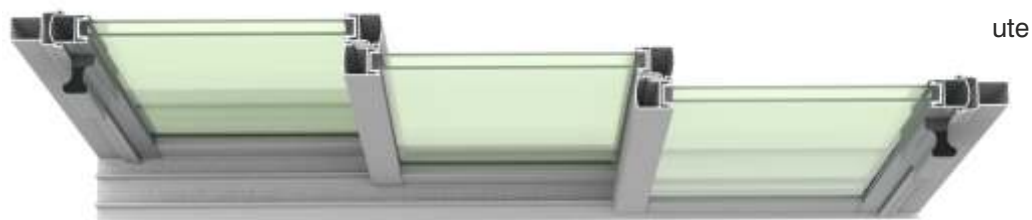

Twin light 3-delat skjutparti, utan brutna köldbryggor.

Twin 3-delat skjutparti med brutna köldbryggor i luckan och i sidoprofilerna.