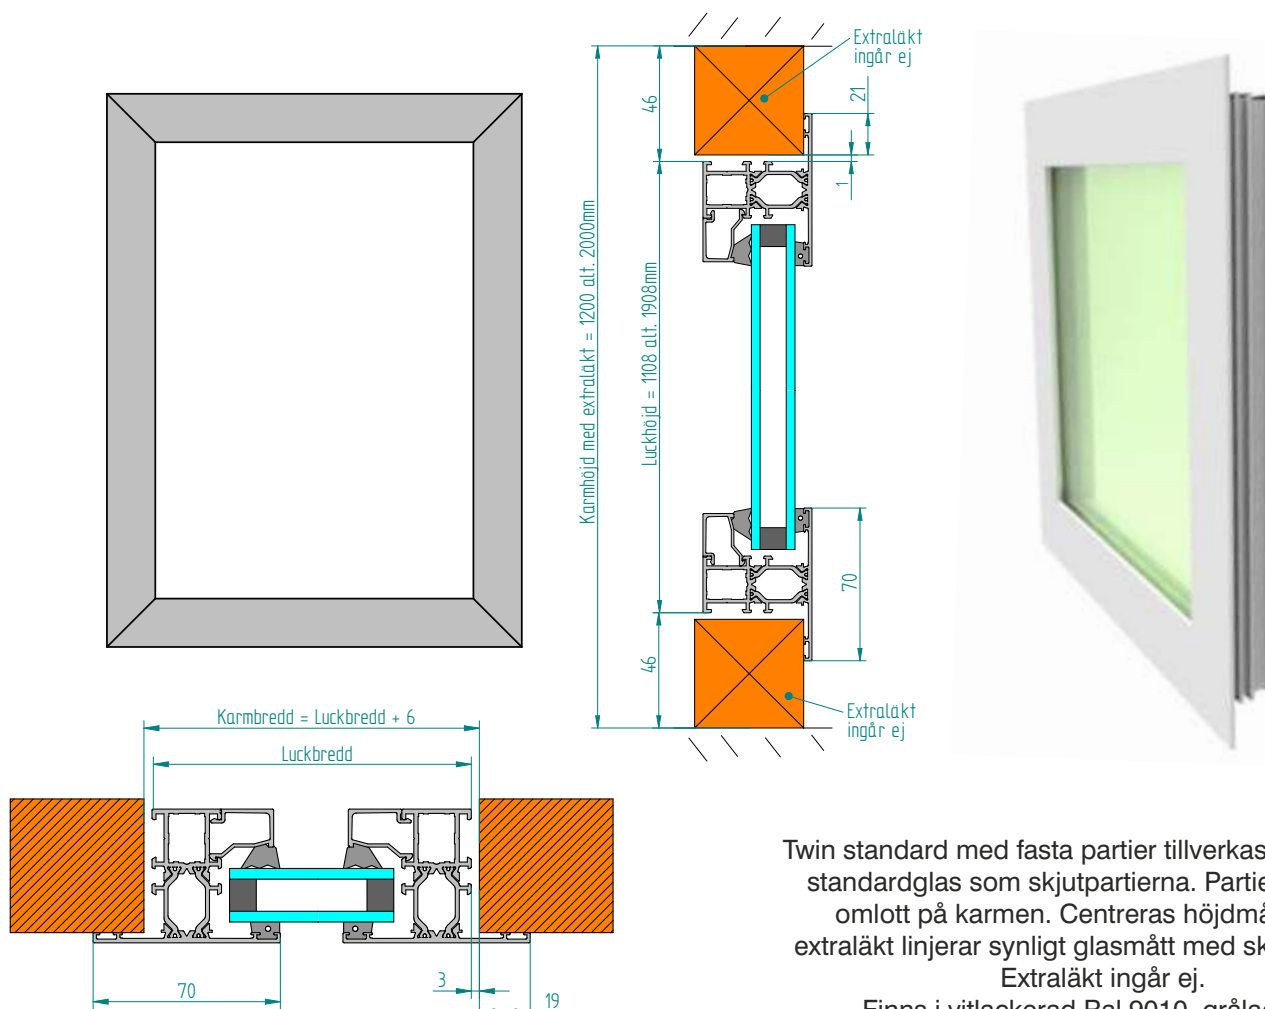

Twin light standard med fasta partier tillverkas med samma standardglas som skjutpartierna. Partiet monteras omlott på karmen. Centreras höjdmåttet med extraläkt linjer synligt glasmått med skjutpartierna.

KULÖRER:

- Vit Ral 9010
- Grå Db703 finstruktur
- Svart Ral 9005 Matt

Kan kombineras fritt med
måttanpassade partier.

FAST GLASPARTI

TWIN, Isolerglas Dubbelhärdat D4-12 Energi Argon

Twin standard med fasta partier tillverkas med samma standardglas som skjutpartierna. Partiet monteras omlott på karmen. Centreras höjdmåttet med extraläkt linjer synligt glasmått med skjutpartierna.
Extraläkt ingår ej.