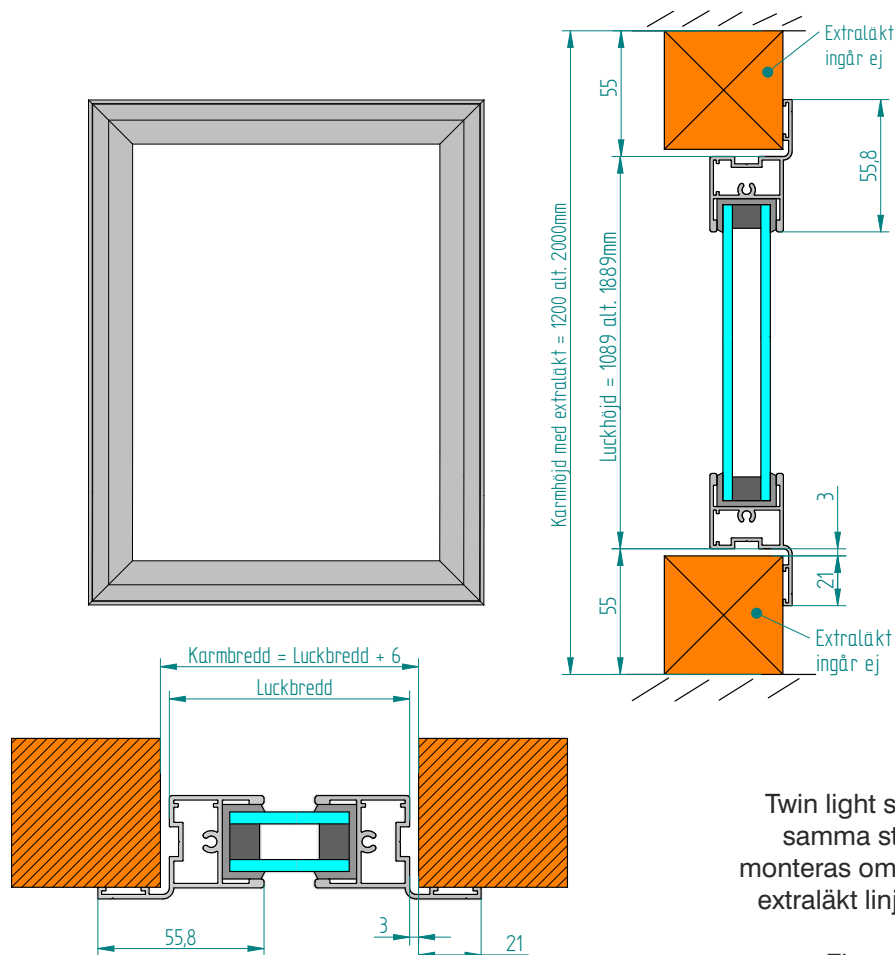

Twin light standard med fasta partier tillverkas med samma standardglas som skjutpartierna. Partiet monteras omlott på karmen. Centreras höjdmåttet med extraläkt linjer synligt glasmått med skjutpartierna.