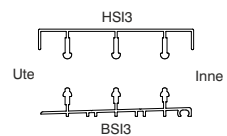

Twin 3-delat skjutparti med brutna köldbryggor i luckan och i sidoprofilerna.