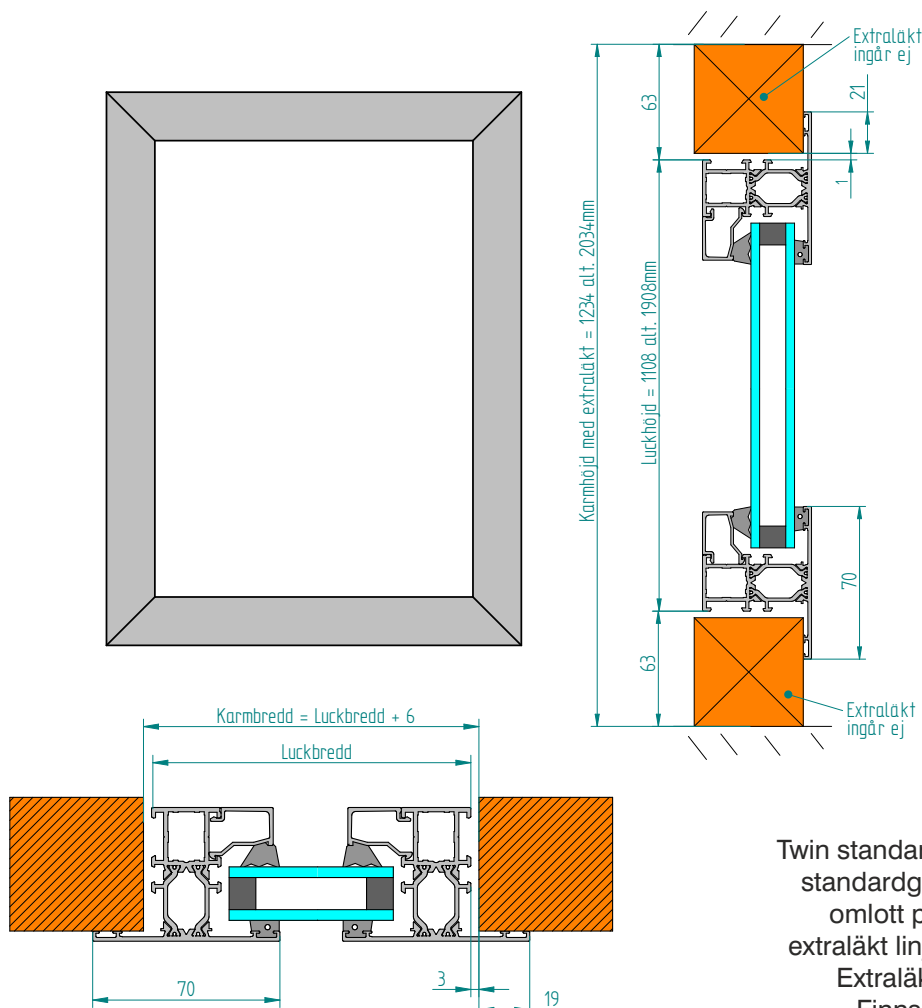

FAST GLASPARTI

TWIN+, Isolerglas Dubbelhärdat D4-12 Energi Argon

Twin standard med fasta partier tillverkas med samma standardglas som skjutpartierna. Partiet monteras omlott på karmen. Centreras höjdmättet med extraläkt linjer synligt glasmått med skjutpartierna.

Extraläkt ingår vid köp av komplett stomme.

Finns i vitlackerad Ral 9010, grålackerad Db703 finstruktur eller mattsvart lackerad Ral 9005.

Tabellerna beskriver priser inkl. moms.

KARMHÖJD 1200

Twin+ Fasta fönsterpartier.

Karmhöjd 1200 mm

Isolerglas D4-12 dubbelhärdat energi argon.

Vit, grå eller svartlackerade profiler.

Karmbredd
inkl. extraläkt
(ingår ej)

Art.nr.

Pris inkl.
moms.

700 mm	830348	4 210 kr
800 mm	830349	4 456 kr
900 mm	830350	4 698 kr
1000 mm	830351	4 946 kr
1100 mm	830352	5 189 kr
1200 mm	830353	5 438 kr
1300 mm	830354	5 681 kr

KARMHÖJD 2000

Twin+ Fasta dörrpartier.

Karmhöjd 2000 mm

Isolerglas D4-12 dubbelhärdat energi argon.

Vit, grå eller svartlackerade profiler.

Karmbredd
inkl. extraläkt
(ingår ej)

Art.nr.

Pris inkl.
moms.

700 mm	830341	5 842 kr
800 mm	830342	6 170 kr
900 mm	830343	6 494 kr
1000 mm	830344	6 819 kr
1100 mm	830345	7 145 kr
1200 mm	830346	7 472 kr
1300 mm	830347	7 794 kr