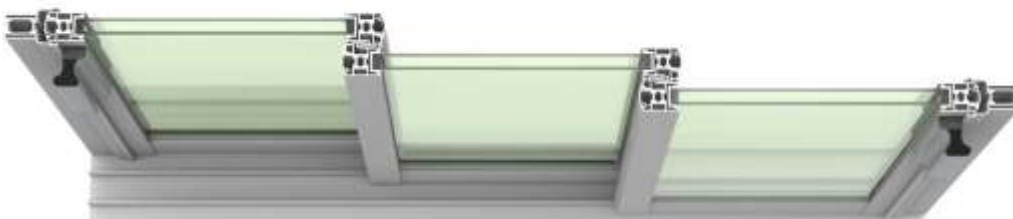

inne

Twin detaljer som hakregellås, skarvtätningar med urhakningskydd, ställbara boogiehjul, borstlistförsedda ändpluggar.