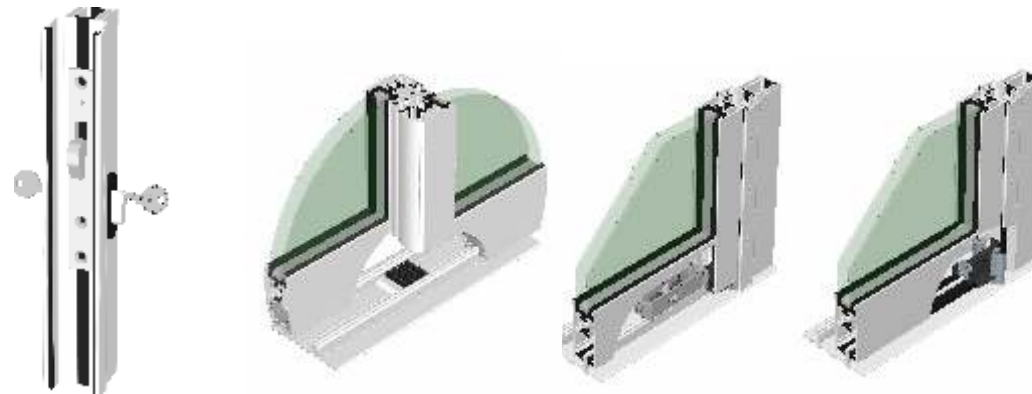

Twin 3-delat skjutparti med brutna köldbryggor i luckan och i sidoprofilerna.

Twin + 3-delat skjutparti med brutna köldbryggor i hela partiet.

inne

Twin detaljer som hakregellås, skarvtätningar med urhakningskydd, ställbara boogiehjul, borstlistförsedda ändpluggar.