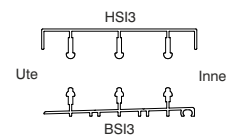

Twin light 3-delat skjutparti, utan brutna köldbryggor.