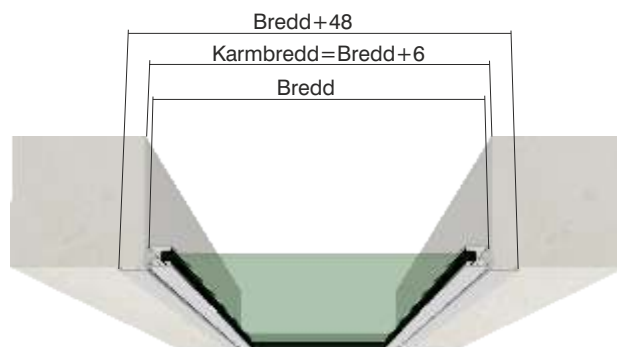

Kulörer:

Vit
Svart
Naturanodiserad

Karmbredd	Art.nr	Pris inkl. moms
735 mm	827795	2 499 kr
835 mm	827796	2 669 kr
935 mm	827797	2 837 kr
1035 mm	827798	3 007 kr
1135 mm	827799	3 176 kr

Kan kombineras fritt med måttanpassade partier.