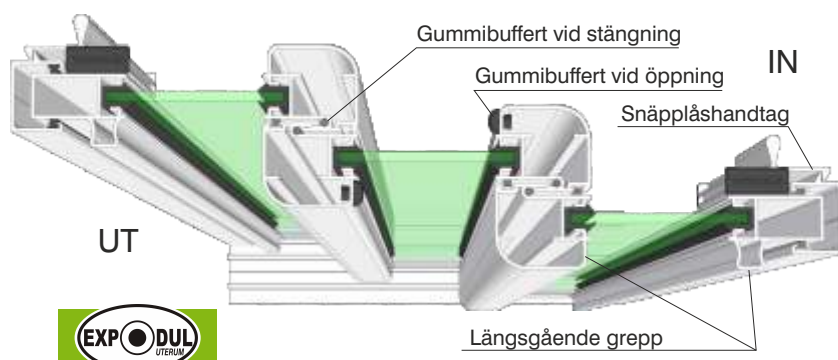

Kan kombineras fritt med måttanpassade partier.