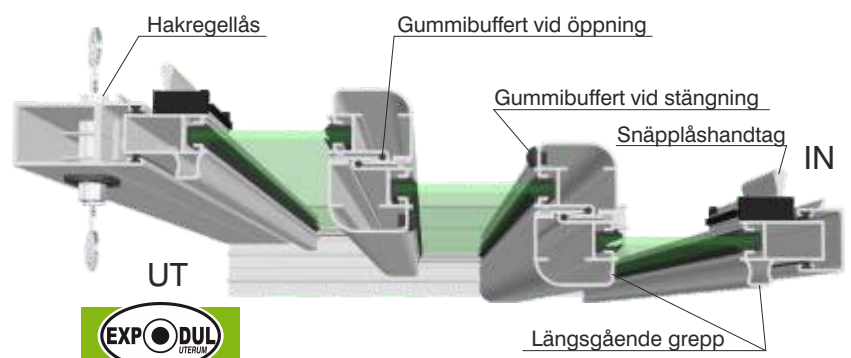

## Solo enkelglassystem Skjutdörrar

Karmhöjd: 2000 mm  
Härdat Energi 4mm glas  
1 Hakregellås

**Kulörer:** Vit  
Svart  
Naturanodiserad

NY

HÖGER VÄNSTER

Kombination av dörrglasbredder

Karmbredd	Art.nr	Pris inkl. moms	Pris inkl. moms	700	800	900	1000	1100
<b>2-DELAT SKJUTPARTI</b>				Röda markeringar avser partier med lika breda dörrar.				
1544	841157	7 002 kr	7 586 kr	2				
1644	841158	7 182 kr	7 767 kr	1	1			
1744	841159	7 365 kr	7 949 kr		2			
1844	841160	7 547 kr	8 131 kr		1	1		
1944	841161	7 731 kr	8 315 kr			2		
2044	841162	7 913 kr	8 498 kr			1	1	
2144	841163	8 094 kr	8 678 kr				2	
2244	841164	8 280 kr	8 864 kr				1	1
2344	841165	8 460 kr	9 045 kr					2
<b>3-DELAT SKJUTPARTI</b>								
2267	841166	9 813 kr	10 689 kr	3				
2367	841167	9 996 kr	10 872 kr	2	1			
2467	841168	10 180 kr	11 056 kr	1	2			
2567	841169	10 362 kr	11 238 kr		3			
2667	841170	10 543 kr	11 419 kr		2	1		
2767	841171	10 729 kr	11 604 kr		1	2		
2867	841172	10 909 kr	11 785 kr			3		
2967	841173	11 091 kr	11 967 kr			2	1	
3067	841174	11 276 kr	12 151 kr			1	2	
3167	841175	11 458 kr	12 334 kr				3	
3267	841176	11 640 kr	12 516 kr				2	1
3367	841177	11 824 kr	12 700 kr				1	2
3467	841178	12 007 kr	12 883 kr					3
<b>4-DELAT SKJUTPARTI</b>								
2990	841179	13 111 kr	14 280 kr	4				
3090	841180	13 312 kr	14 481 kr	3	1			
3190	841181	13 510 kr	14 679 kr	2	2			
3290	841182	13 710 kr	14 879 kr	1	3			
3390	841183	13 910 kr	15 079 kr		4			
3490	841184	14 107 kr	15 276 kr		3	1		
3590	841185	14 305 kr	15 474 kr		2	2		
3690	841186	14 506 kr	15 675 kr		1	3		
3790	841187	14 706 kr	15 875 kr			4		
3890	841188	14 902 kr	16 071 kr			3	1	
3990	841189	15 101 kr	16 270 kr			2	2	
4090	841190	15 301 kr	16 470 kr			1	3	
4190	841191	15 501 kr	16 670 kr				4	
4290	841192	15 698 kr	16 867 kr				3	1
4390	841193	15 896 kr	17 065 kr				2	2
4490	841194	16 096 kr	17 265 kr				1	3
4590	841195	16 297 kr	17 466 kr					4