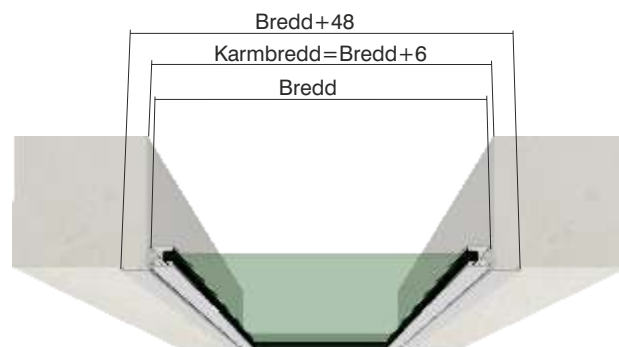

Kulörer:

Vit
Svart
Naturanodiserad

Karmbredd	Art.nr	Pris
735 mm	827785	2 199 kr
835 mm	827786	2 324 kr
935 mm	827787	2 452 kr
1035 mm	827788	2 578 kr
1135 mm	827789	2 703 kr

Kan kombineras fritt
med måttanpassade
partier.