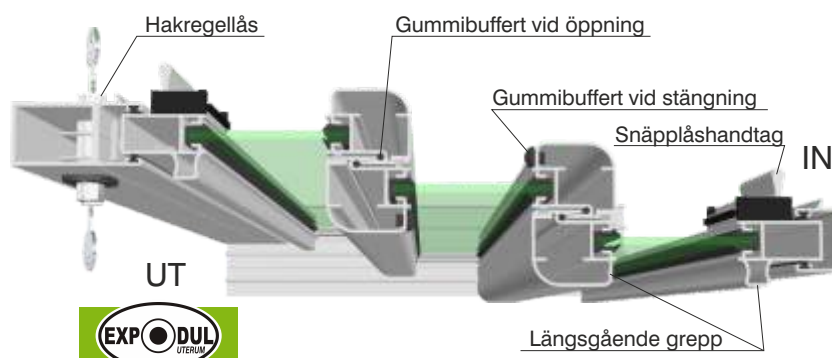

Kan kombineras fritt med måttanpassade partier.