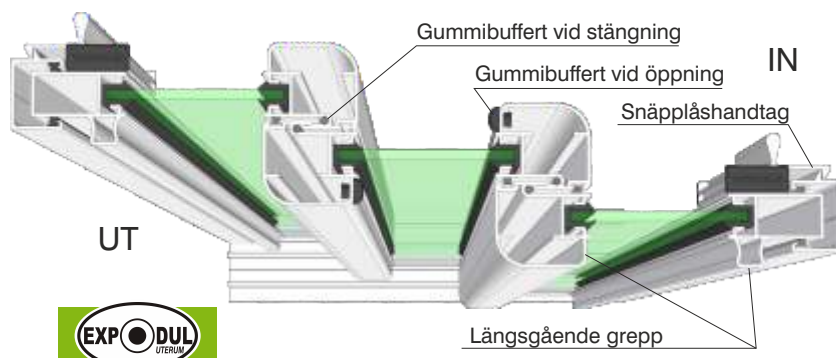

Kan kombineras fritt
med måttanpassade
partier.