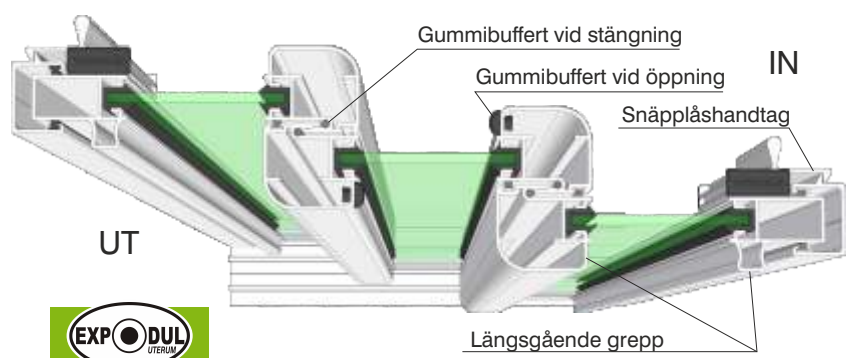

## Solo enkelglassystem Skjutdörrar

Karmhöjd: 2000 mm  
Härdat Energi 4mm glas

NY

**Kulörer:** Vit  
Svart  
Naturanodiserad

Karmbredd	Art.nr	HÖGER		VÄNSTER		Kombination av dörrglasbredder					
		Pris inkl. moms	Pris inkl. moms	700	800	900	1000	1100			
<b>2-DELAT SKJUTPARTI</b>											
Röda markeringar avser partier med lika breda dörrar.											
1504	841001	6 412 kr	6 996 kr	2							
1604	841002	6 592 kr	7 177 kr	1	1						
1704	841003	6 778 kr	7 363 kr			2					
1804	841004	6 959 kr	7 543 kr			1	1				
1904	841005	7 141 kr	7 726 kr					2			
2004	841006	7 325 kr	7 910 kr					1	1		
2104	841007	7 508 kr	8 092 kr							2	
2204	841008	7 690 kr	8 274 kr						1	1	
2304	841009	7 874 kr	8 458 kr								2
<b>3-DELAT SKJUTPARTI</b>											
2227	841010	9 227 kr	10 103 kr	3							
2327	841011	9 408 kr	10 283 kr	2	1						
2427	841012	9 594 kr	10 469 kr	1	2						
2527	841013	9 774 kr	10 650 kr			3					
2627	841014	9 956 kr	10 832 kr			2	1				
2727	841015	10 140 kr	11 016 kr			1	2				
2827	841016	10 323 kr	11 199 kr					3			
2927	841017	10 505 kr	11 381 kr					2	1		
3027	841018	10 689 kr	11 565 kr					1	2		
3127	841019	10 872 kr	11 747 kr							3	
3227	841020	11 052 kr	11 928 kr						2	1	
3327	841021	11 238 kr	12 114 kr						1	2	
3427	841022	11 419 kr	12 294 kr								3
<b>4-DELAT SKJUTPARTI</b>											
2950	841023	12 518 kr	13 687 kr	4							
3050	841024	12 718 kr	13 887 kr	3	1						
3150	841025	12 915 kr	14 084 kr	2	2						
3250	841026	13 115 kr	14 284 kr	1	3						
3350	841027	13 313 kr	14 482 kr			4					
3450	841028	13 514 kr	14 683 kr			3	1				
3550	841029	13 714 kr	14 883 kr			2	2				
3650	841030	13 910 kr	15 079 kr			1	3				
3750	841031	14 109 kr	15 278 kr					4			
3850	841032	14 309 kr	15 478 kr			3	1				
3950	841033	14 509 kr	15 678 kr			2	2				
4050	841034	14 706 kr	15 875 kr				1	3			
4150	841035	14 904 kr	16 073 kr						4		
4250	841036	15 104 kr	16 273 kr						3	1	
4350	841037	15 305 kr	16 474 kr						2	2	
4450	841038	15 501 kr	16 670 kr						1	3	
4550	841039	15 700 kr	16 869 kr								4