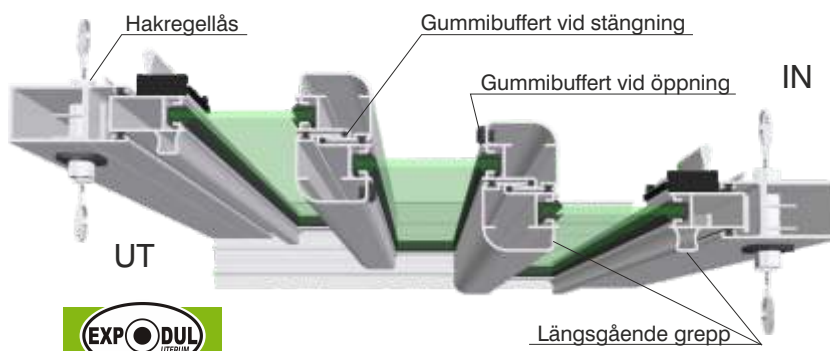

Kan kombineras fritt med måttanpassade partier.