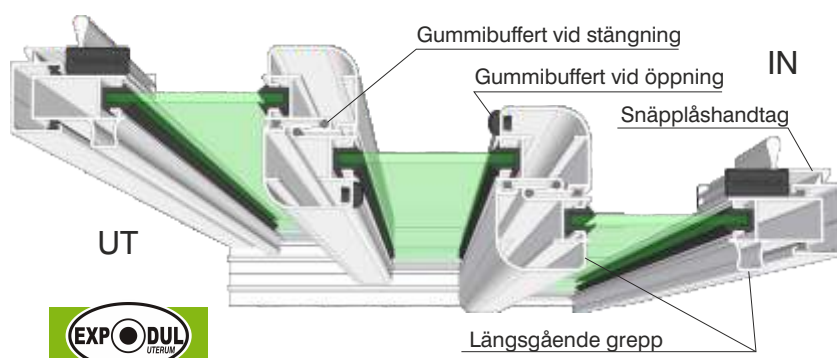

## Solo enkelglassystem Skjutdörrar

Karmhöjd: 2000 mm  
Härdat 4mm glas

**Kulörer:** Vit  
Svart  
Naturanodiserad

NY

Karmbredd	Art.nr	HÖGER Pris inkl. moms	VÄNSTER Pris inkl. moms	Kombination av dörrglasbredder				
				700	800	900	1000	1100
<b>2-DELAT SKJUTPARTI</b>		Röda markeringar avser partier med lika breda dörrar.						
1504	827701	5 809 kr	6 394 kr	2				
1604	827702	5 949 kr	6 533 kr	1	1			
1704	827703	6 090 kr	6 675 kr		2			
1804	827704	6 229 kr	6 814 kr		1	1		
1904	827705	6 369 kr	6 953 kr			2		
2004	827706	6 510 kr	7 095 kr			1	1	
2104	827707	6 650 kr	7 234 kr				2	
2204	827708	6 789 kr	7 373 kr				1	1
2304	827709	6 927 kr	7 511 kr					2
<b>3-DELAT SKJUTPARTI</b>								
2227	827710	8 324 kr	9 200 kr	3				
2327	827711	8 464 kr	9 340 kr	2	1			
2427	827712	8 603 kr	9 479 kr	1	2			
2527	827713	8 744 kr	9 620 kr		3			
2627	827714	8 880 kr	9 756 kr		2	1		
2727	827715	9 023 kr	9 899 kr		1	2		
2827	827716	9 161 kr	10 037 kr			3		
2927	827717	9 300 kr	10 176 kr			2	1	
3027	827718	9 443 kr	10 319 kr			1	2	
3127	827719	9 581 kr	10 457 kr				3	
3227	827720	9 720 kr	10 596 kr				2	1
3327	827721	9 862 kr	10 738 kr				1	2
3427	827722	10 001 kr	10 877 kr					3
<b>4-DELAT SKJUTPARTI</b>								
2950	827723	11 315 kr	12 484 kr	4				
3050	827724	11 470 kr	12 639 kr	3	1			
3150	827725	11 628 kr	12 797 kr	2	2			
3250	827726	11 783 kr	12 952 kr	1	3			
3350	827727	11 937 kr	13 106 kr		4			
3450	827728	12 096 kr	13 265 kr		3	1		
3550	827729	12 250 kr	13 419 kr		2	2		
3650	827730	12 409 kr	13 578 kr		1	3		
3750	827731	12 563 kr	13 732 kr			4		
3850	827732	12 718 kr	13 887 kr			3	1	
3950	827733	12 875 kr	14 044 kr			2	2	
4050	827734	13 031 kr	14 200 kr			1	3	
4150	827735	13 186 kr	14 355 kr				4	
4250	827736	13 344 kr	14 513 kr				3	1
4350	827737	13 499 kr	14 668 kr				2	2
4450	827738	13 653 kr	14 822 kr				1	3
4550	827739	13 812 kr	14 981 kr					4