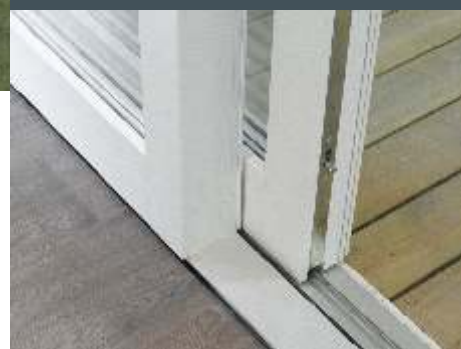

Du kan även
välja olika
kulör på in och
utsida!

Partiet erbjuds i tre standardkulörer.
Vit NCS 0502Y, grå RAL 7016 & svart
RAL9005!

SKJUTPARTI

Skjutpartiet från Expo Wood115 är ett välisolerat vinterträdgårdsparti av trä med aluminiumbeklädd utsida. Partiet har en stilren design med en skjutbar del. Du väljer själv vilken öppningssida samt de mått som passar dig.

Den skjutbara dörren öppnas och stängs med hjälp av ett handtag. Genom att vrida handtaget rakt uppåt lossar dörren från karmen och går sedan att skjuta åt sidan. Den fasta delen är utrustad med en dämpande gummibeslag som ger mjuk anslutning för den skjutbara dörren. Vid stängning pressas den skjutbara dörren inåt vilket gör att den sluter tätt mot det övriga partiet.

Karmbredd:	1610 - 4210mm
Karmhöjd:	1910 - 2510mm
Partibredd:	115mm (124mm inkl. alu-beklädnd)
Byggbredd:	115mm. Minst 150mm i botten
Fyllning 2-glas:	26mm isolerglas, 4sec-18ar-4XNsec
Fyllning 3-glas:	44mm isolerglas, 4xN sec-16ar-4-16ar-4xNsec
U-värde glas:	1,1 Wm2 K
U-värde parti:	1,2 Wm2 K
Öppningssida:	Höger/Vänster utsida skjutbar
Tröskel:	25x169mm träkomposit m. alu-platta