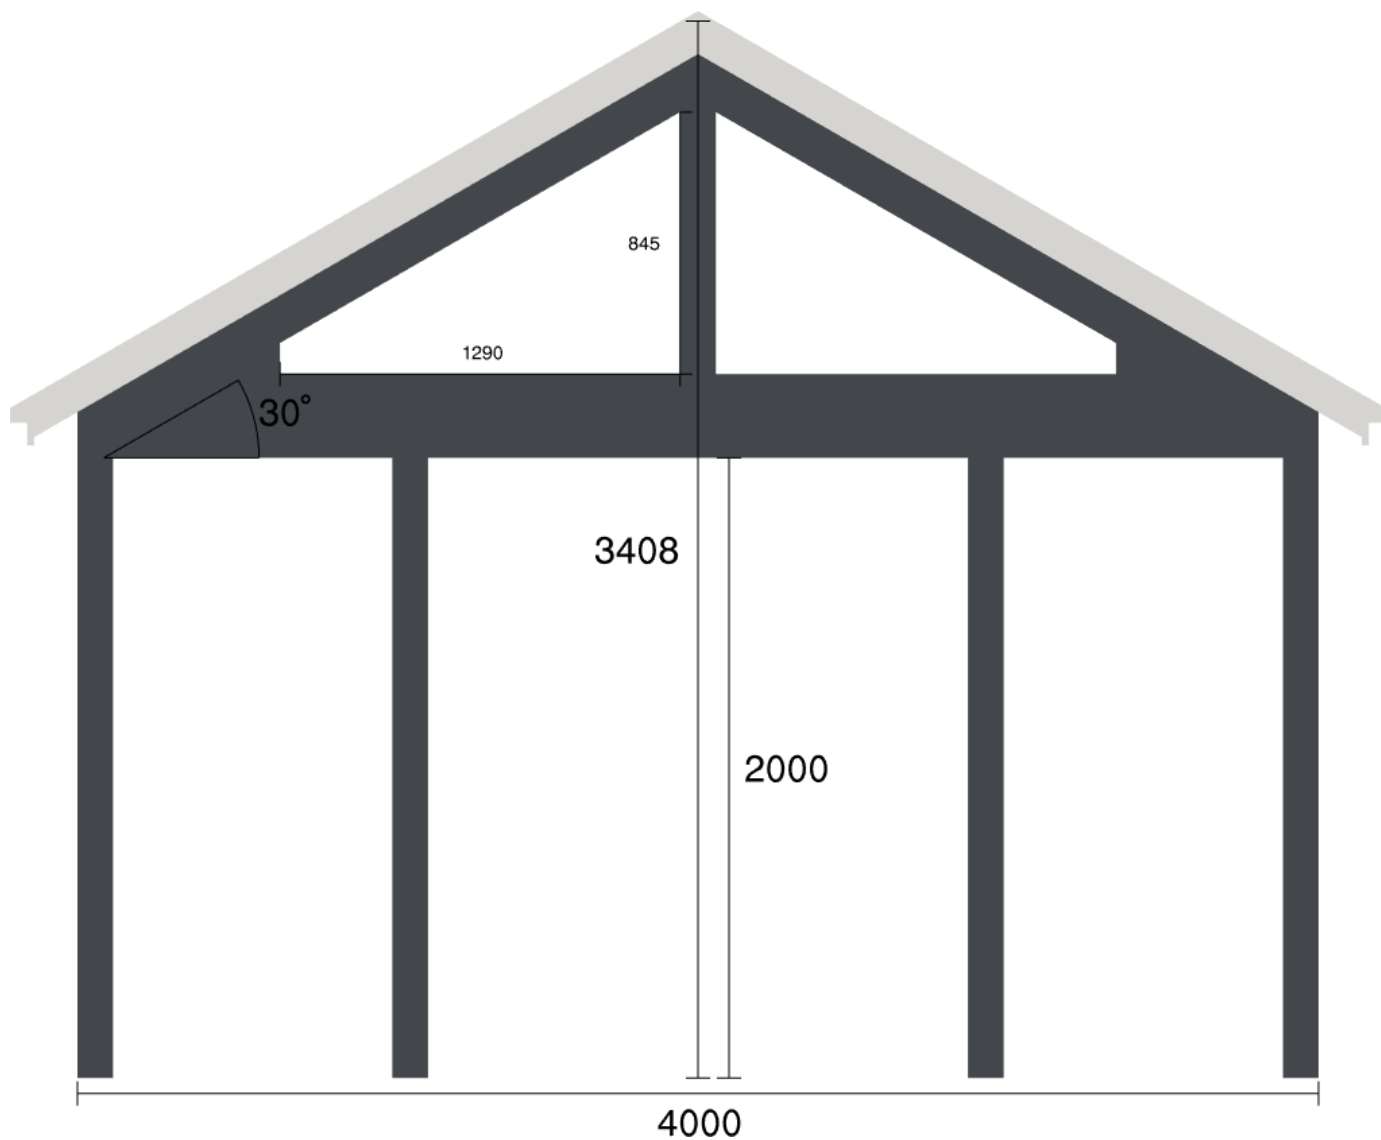

## Elevationsvy front yttermått

Expodul  
Sörbyvägen 7  
571 78 Forserum  
Sverige