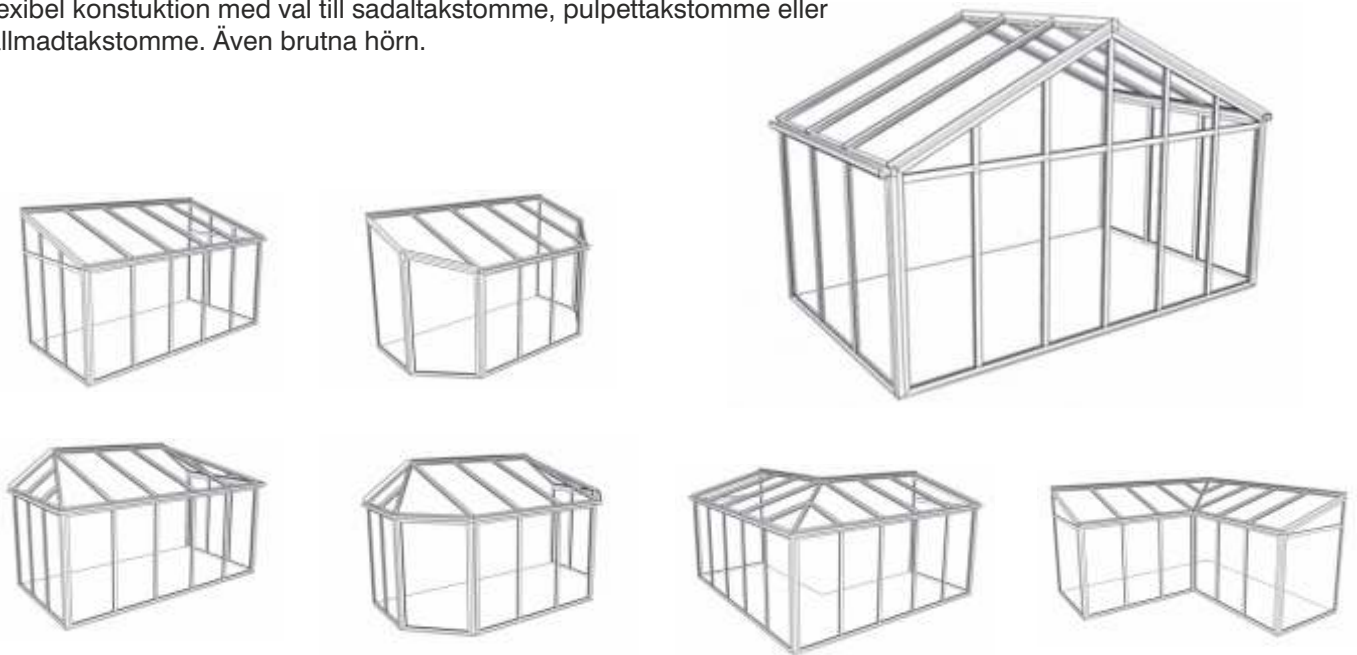

ALUMINIUMRUM

EXPO HW 80

**Bästa
rummet**

**ISOLERAD ALUMINIUMSTOMME
UTERUM, VERANDOR, KUPOR**

**INTERGRERAD
TAKAVVATTNING SAMT
PROFILER FÖR BELYSNING**

Expodul Uterum

Expodul.Uterum

Expodul Uterum

Huvudkontor, Utställning
Sörbyvägen 7, 571 78 Forserum
Tel: 0380-377 130
info@expodul.se
www.expodul.se

Kontor, Utställning
Järnyxegatan 3 Fosie, 213 75 Malmö
Tel: 040-6084140
infomalmo@expodul.se

Det optimala valet för ditt vinterisolerade uterum. Kombinera individuellt och fritt med våra ventilationsluckor, fasta partier, vik- eller skjuddörrar. Du flyttar inte bara i naturen utan skapar även ett nytt rum att trivas i året om.

Expo Hw80 kan offereras som ett fristående alternativ eller mot befintlig byggnad. Systemet finns i 14 olika standard kulörer där andra RAL kulörer offereras efter förfrågan mot tillägg. Stommen stålförstärks vid större byggnationer vilket ger aluminiumstommen ett brett användningsområde. Alternativ för tak är antingen 28mm glastak eller 32mm kanalplasttak.

KONFIGURATIONER AV EXPO HW80 ALU-STOMME

Exempel på hela oisolerade Expo HW80 uterum med olika takutföranden.
Den taklutning som tillåts är 5°- 45° lutning.

Flexibel konstruktion med val till sadeltakstomme, pulpettakstomme eller vallmadtakstomme. Även brutna hörn.