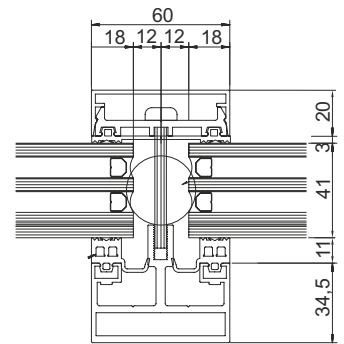

Snittvy exempel av varianter på takbalksprofil. Finns även med spotlights och kablage.