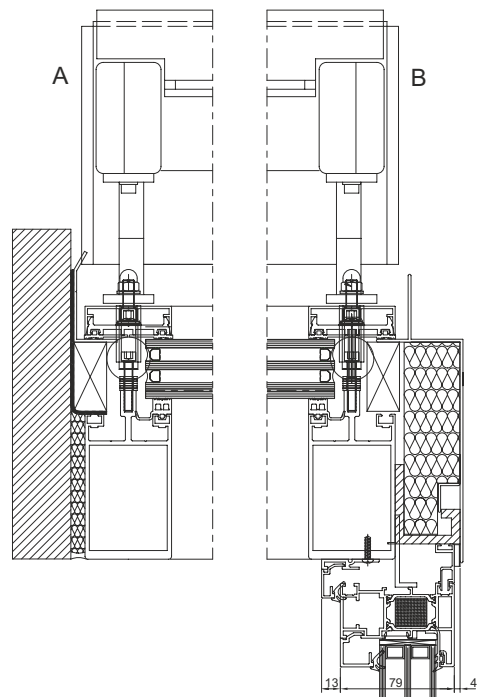

KONFIGURATIONER AV EXPO HW80 ALU-STOMME

Exempel på hela oisolerade Expo HW80 uterum med olika takutföranden.
Den taklutning som tillåts är 5°- 45° lutning.

Flexibel konstruktion med val till sadeltakstomme, pulpettakstomme eller vallmadtakstomme. Även brutna hörn.

SNITTVYER AV STOMMEKONSTRUKTION

Takfot med stor respektive liten takränna.

Snittvy exempel av varianter på takbalksprofil. Finns även med spotlights och kablage.

Snittvy på konstruktion mot befintlig vägg

Från 24-42mm

DIMENTIONER:

Aluminiumsystemet tillåter oräknerliga varianter av storlekar och utformanden.