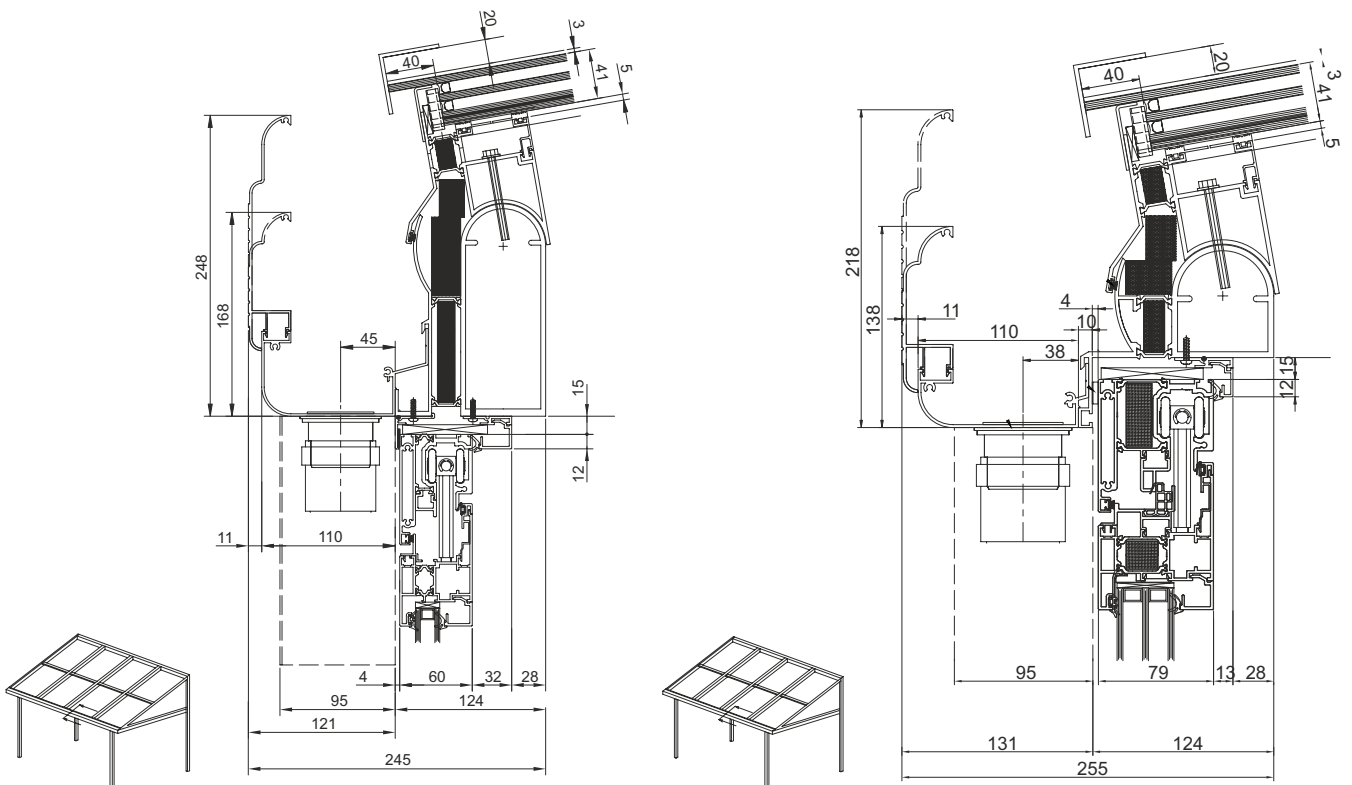

SNITTVYER AV STOMMEKONSTRUKTION

Takfot med stor respektive liten takränna.