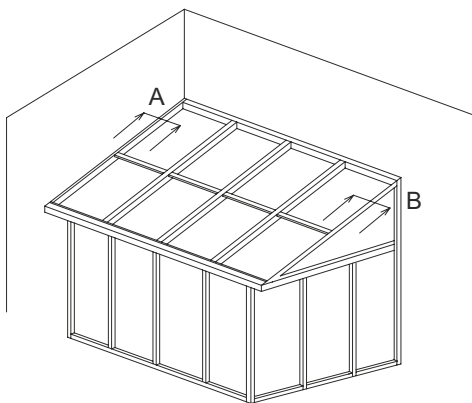

KONFIGURATIONER AV EXPO HW80 ALU-STOMME

Exempel på hela oisolerade Expo HW80 uterum med olika takutföranden.
Den taklutning som tillåts är 5°- 45° lutning.

Flexibel konstruktion med val till sadeltakstomme, pulpettakstomme eller vallmadtakstomme. Även brutna hörn.

SNITTVYER AV STOMMEKONSTRUKTION

Takfot med stor respektive liten takränna.

Snittvy exempel av varianter på takbalksprofil. Finns även med spotlights och kablage.

Snittvy på konstruktion mot befintlig vägg

Från 24-42mm

DIMENTIONER:

Aluminiumsystemet tillåter oräknerliga varianter av storlekar och utformanden.