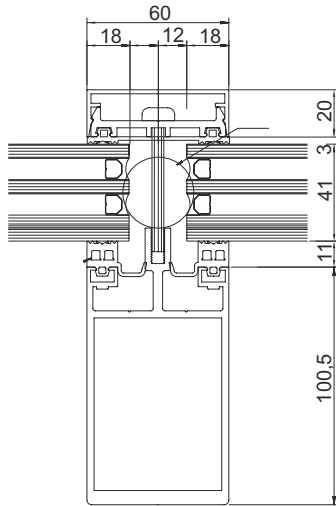

KONFIGURATIONER AV EXPO HW80 ALU-STOMME

Exempel på hela oisolerade Expo HW80 uterum med olika takutföranden.
Den taklutning som tillåts är 5°- 45° lutning.

Flexibel konstruktion med val till sadeltakstomme, pulpettakstomme eller vallmadtakstomme. Även brutna hörn.

SNITTVYER AV STOMMEKONSTRUKTION

Takfot med stor respektive liten takränna.

Snittvy exempel av varianter på takbalksprofil. Finns även med spotlights och kablage.

Snittvy på konstruktion mot befintlig vägg

Från 24-42mm

DIMENTIONER:

Aluminiumsystemet tillåter oräknerliga varianter av storlekar och utformanden.