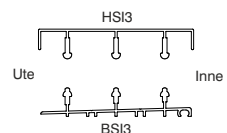

Karmhöjd 2000 mm

Isolerglas D4-12 dubbelhärdat energi argon.

Vit, grå eller svartlackerade profiler.

Karmbredd
inkl. extraläkt
(ingår ej)

Art.nr.

Pris inkl.
moms.

700 mm	830341	5 842 kr
800 mm	830342	6 170 kr
900 mm	830343	6 494 kr
1000 mm	830344	6 819 kr
1100 mm	830345	7 145 kr
1200 mm	830346	7 472 kr
1300 mm	830347	7 794 kr

Twin light 3-delat skjutparti, utan brutna köldbryggor.

Twin 3-delat skjutparti med brutna köldbryggor i luckan och i sidoprofilerna.

Twin + 3-delat skjutparti med brutna köldbryggor i hela partiet.

inne