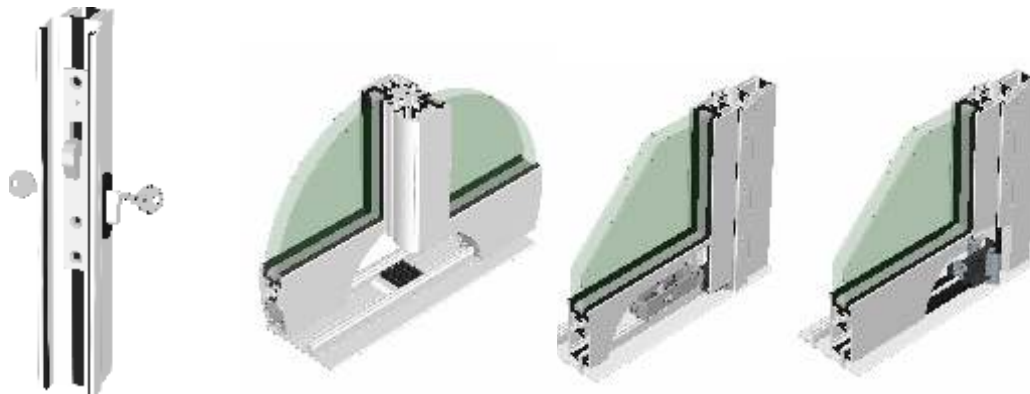

Twin light 3-delat skjutparti, utan brutna köldbryggor.

Twin 3-delat skjutparti med brutna köldbryggor i luckan och i sidoprofilerna.

Twin + 3-delat skjutparti med brutna köldbryggor i hela partiet.

inne

Twin detaljer som hakregellås, skarvtätningar med urhakningskydd, ställbara boogiehjul, borstlistförsedda ändpluggar.

Twin standard-partier är alltid högeröppnade. Innersta dörren öppnas från höger.

Tätningar med ändplastpluggar samt borstlister.