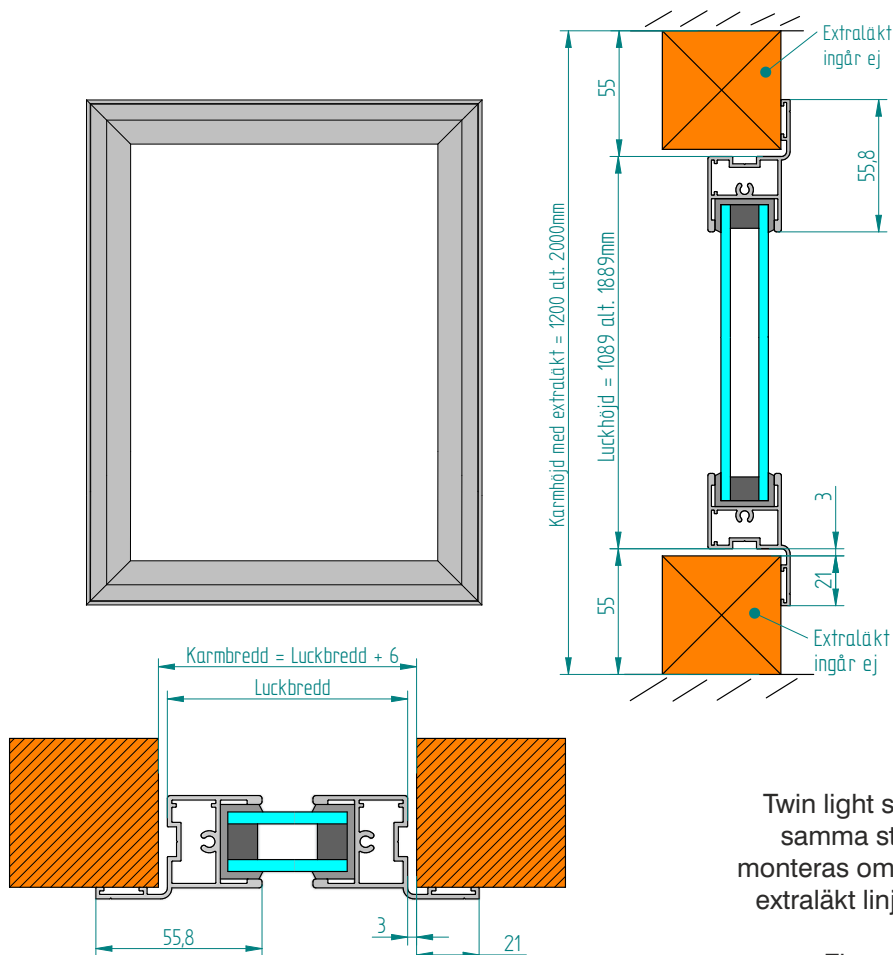

Twin light standard med fasta partier tillverkas med samma standardglas som skjutpartierna. Partiet monteras omlott på karmen. Centreras höjdmåttet med extraläkt linjer synligt glasmått med skjutpartierna.