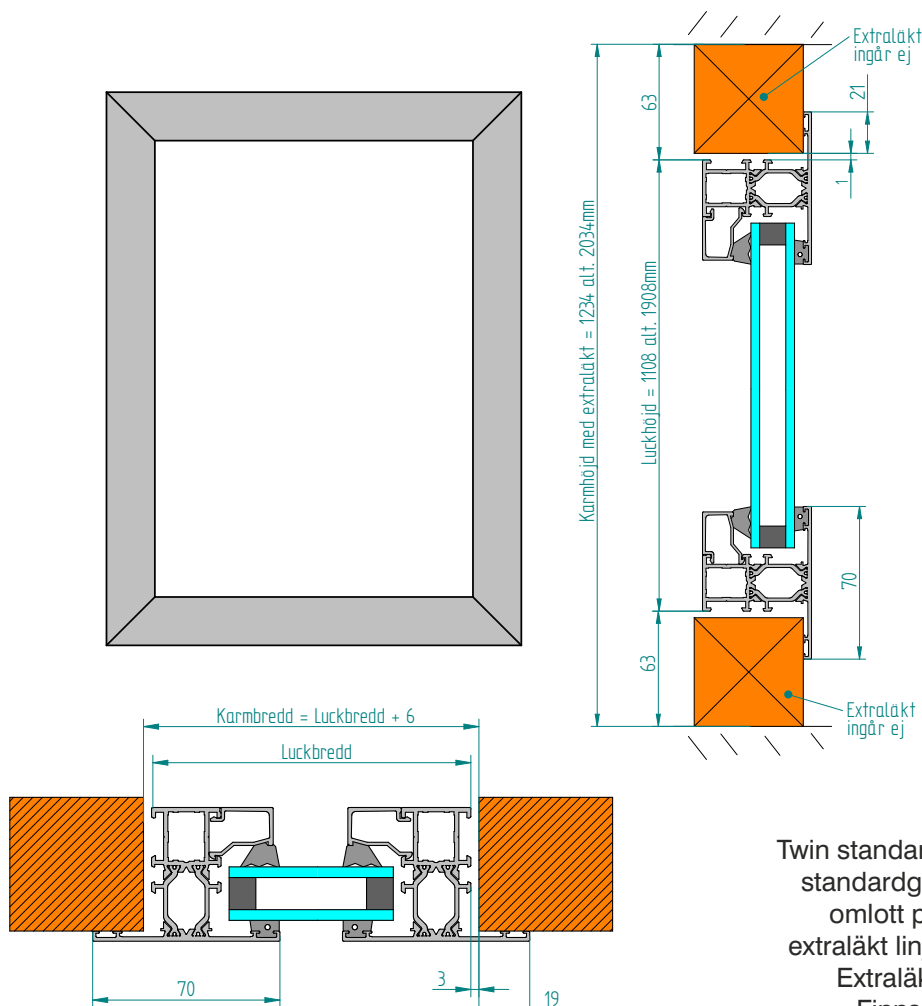

Twin light standard med fasta partier tillverkas med samma standardglas som skjutpartierna. Partiet monteras omlott på karmen. Centreras höjdmåttet med extraläkt linjer synligt glasmått med skjutpartierna.

KULÖRER:

- Vit Ral 9010
- Grå Ral 9006
- Svart Ral 9005 Matt

Kan kombineras fritt med måttanpassade partier.

FAST GLASPARTI

TWIN+, Isolerglas Dubbelhärdat D4-12 Energi Argon

Twin standard med fasta partier tillverkas med samma standardglas som skjutpartierna. Partiet monteras omlott på karmen. Centreras höjdmättet med extraläkt linjer synligt glasmått med skjutpartierna. Extraläkt ingår vid köp av komplett stomme. Finns i vitlackerad Ral 9010, grålackerad Ral 9006 eller mattsvart lackerad Ral 9005. Tabellerna beskriver priser inkl. moms.