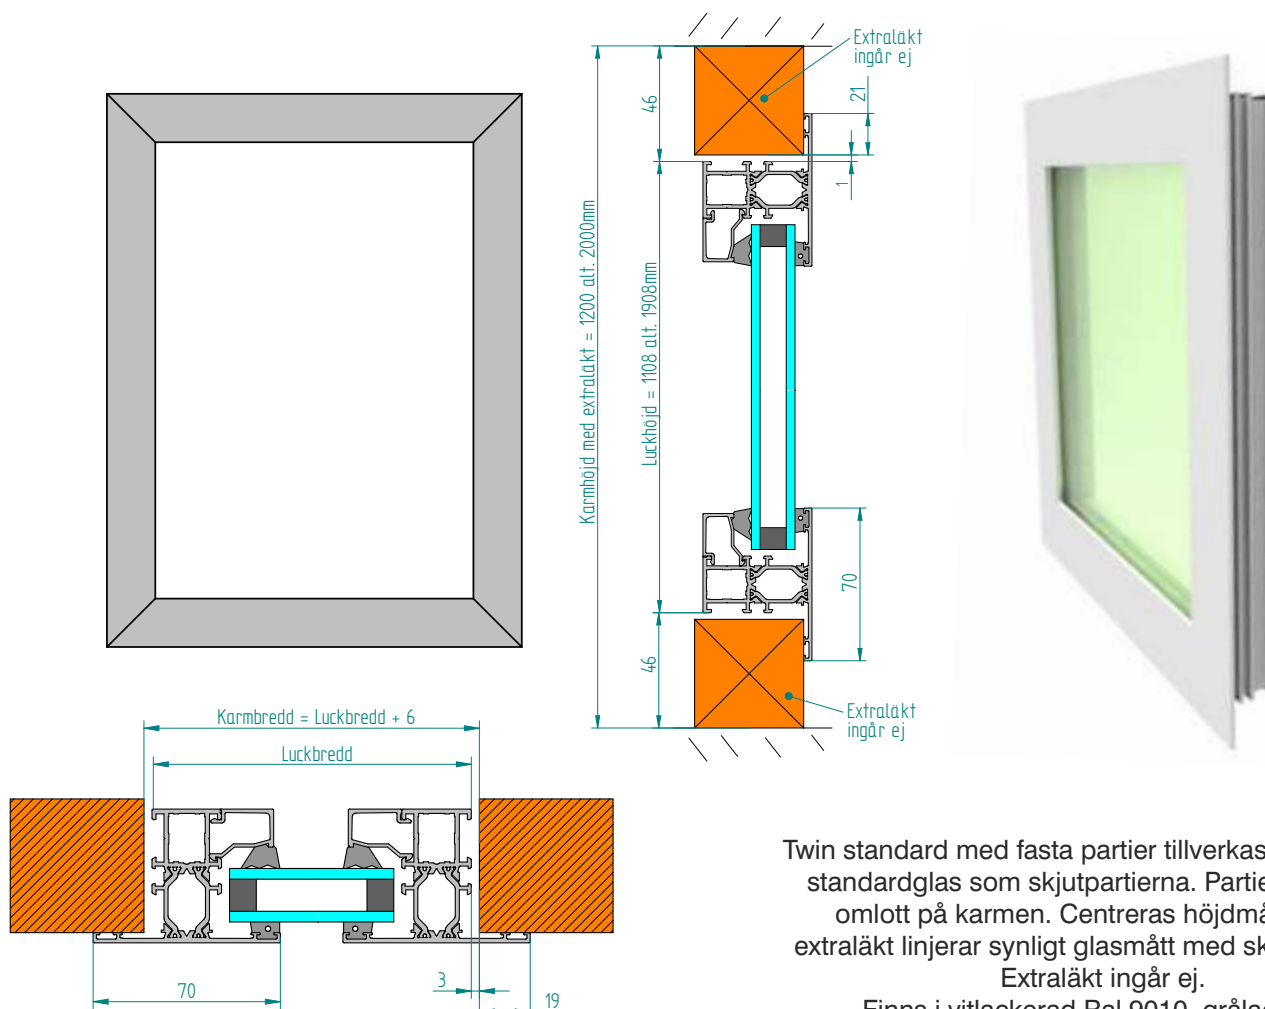

Twin light standard med fasta partier tillverkas med samma standardglas som skjutpartierna. Partiet monteras omlott på karmen. Centreras höjdmåttet med extraläkt linjer synligt glasmått med skjutpartierna.

KULÖRER:

- Vit Ral 9010
- Grå Ral 9006
- Svart Ral 9005 Matt

Kan kombineras fritt med
måttanpassade partier.

FAST GLASPARTI

TWIN, Isolerglas Dubbelhärdat D4-12 Energi Argon

Twin standard med fasta partier tillverkas med samma standardglas som skjutpartierna. Partiet monteras omlott på karmen. Centreras höjdmåttet med extraläkt linjer synligt glasmått med skjutpartierna.