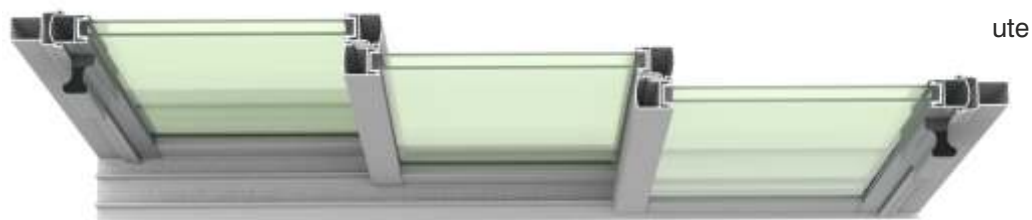

Twin light 3-delat skjutparti, utan brutna köldbryggor.

Twin 3-delat skjutparti med brutna köldbryggor i luckan och i sidoprofilerna.

Twin + 3-delat skjutparti med brutna köldbryggor i hela partiet.

inne