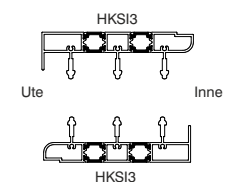

Karmhöjd 2000 mm

Isolerglas D4-12 dubbelhärdat energi argon.

Vit, grå eller svartlackerade profiler.

Karmbredd
inkl. extraläkt
(ingår ej)

Art.nr.

Pris inkl.
moms.

700 mm	830341	5 842 kr
800 mm	830342	6 170 kr
900 mm	830343	6 494 kr
1000 mm	830344	6 819 kr
1100 mm	830345	7 145 kr
1200 mm	830346	7 472 kr
1300 mm	830347	7 794 kr

Twin light 3-delat skjutparti, utan brutna köldbryggor.

Twin 3-delat skjutparti med brutna köldbryggor i luckan och i sidoprofilerna.

Twin + 3-delat skjutparti med brutna köldbryggor i hela partiet.

inne