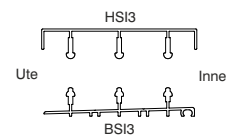

Karmhöjd 2000 mm

Isolerglas D4-12 dubbelhärdat energi argon.

Vit, grå eller svartlackerade profiler.

Karmbredd
inkl. extraläkt
(ingår ej)

Art.nr.

Pris inkl.
moms.

700 mm	830341	5 842 kr
800 mm	830342	6 170 kr
900 mm	830343	6 494 kr
1000 mm	830344	6 819 kr
1100 mm	830345	7 145 kr
1200 mm	830346	7 472 kr
1300 mm	830347	7 794 kr

Twin light 3-delat skjutparti, utan brutna köldbryggor.

Twin 3-delat skjutparti med brutna köldbryggor i luckan och i sidoprofilerna.

Twin + 3-delat skjutparti med brutna köldbryggor i hela partiet.

inne