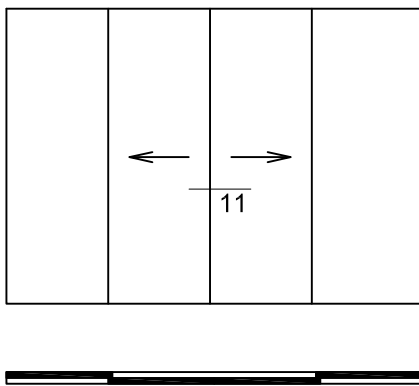

KONFIGURATIONER

Expo VG 15 är ett flexibelt skjutdörrsystem som kommer i en mängd olika utföranden.