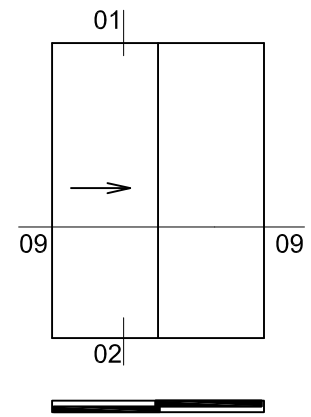

KONFIGURATIONER

Expo VG 15 är ett flexibelt skjutdörrsystem som kommer i en mängd olika utföranden.