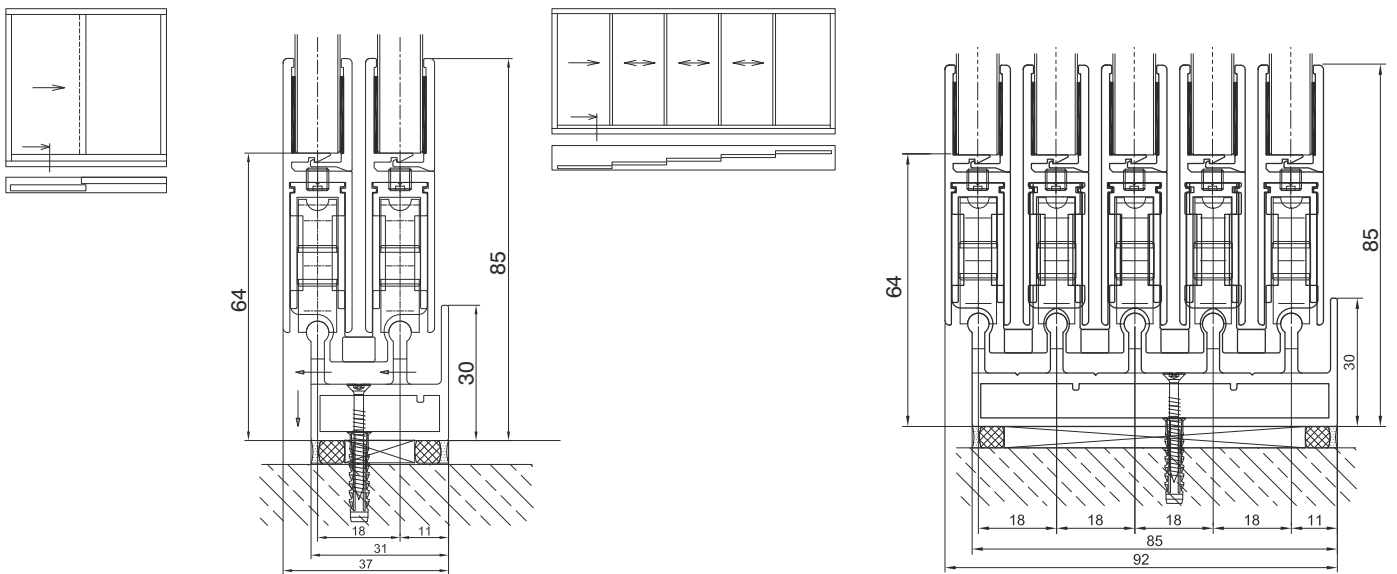

Systemets oisolerande aluminiumprofiler kan beställas i 14 olika standard kulörer där andra RAL offereras efter förfrågan. Flexibla utföranden där partiet tillåter allt mellan 1 till 10 luckor, mötesöppningar, öppning i hörn och höger/vänsteröppningar.

KONFIGURATIONER

Expo VG 15 är ett flexibelt skjutdörrsystem som kommer i en mängd olika utföranden.

SNITTVYER

DESIGN:

2-, 3-, 4- eller 5 spårig skena med luckor utan vertikala profiler som går att beställas i en mängd olika öppningsalternativ. 14 olika standardkulörer.

GLAS/FYLLNING:

8- 10mm härdat floatglas.

TEKNIK:

Varje glaspanel rullar med en vagn på botten skenan och styrs lätt i toppskenan. Låsning sker på ena sidan av partiet med hjälp av ett hakregellås. Detta justeras lätt med en plattmejsel vid rengöring.

DIMENTIONER:

Dörrbredd: max 1300mm
Dörrhöjd: max 2600mm
Elementvikt: max 70kg

SNITTVY LÅSNING