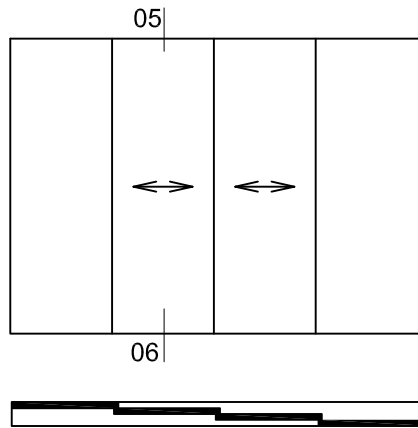

KONFIGURATIONER

Expo VG 15 är ett flexibelt skjutdörrsystem som kommer i en mängd olika utföranden.