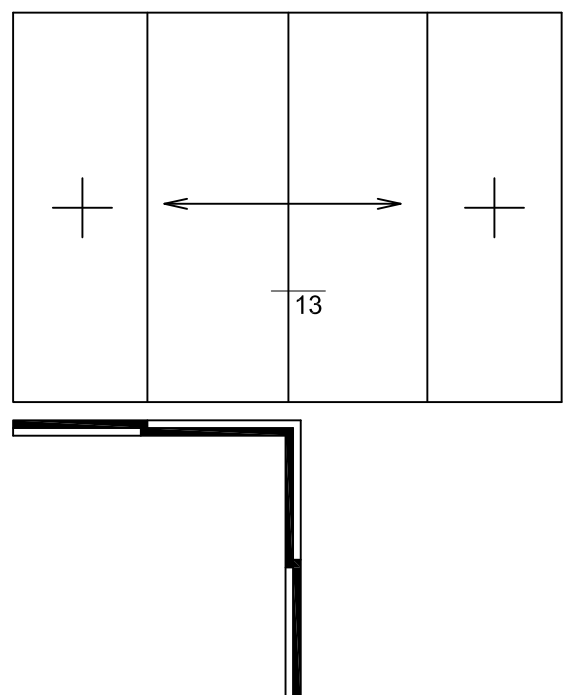

KONFIGURATIONER

Expo VG 15 är ett flexibelt skjutdörrsystem som kommer i en mängd olika utföranden.