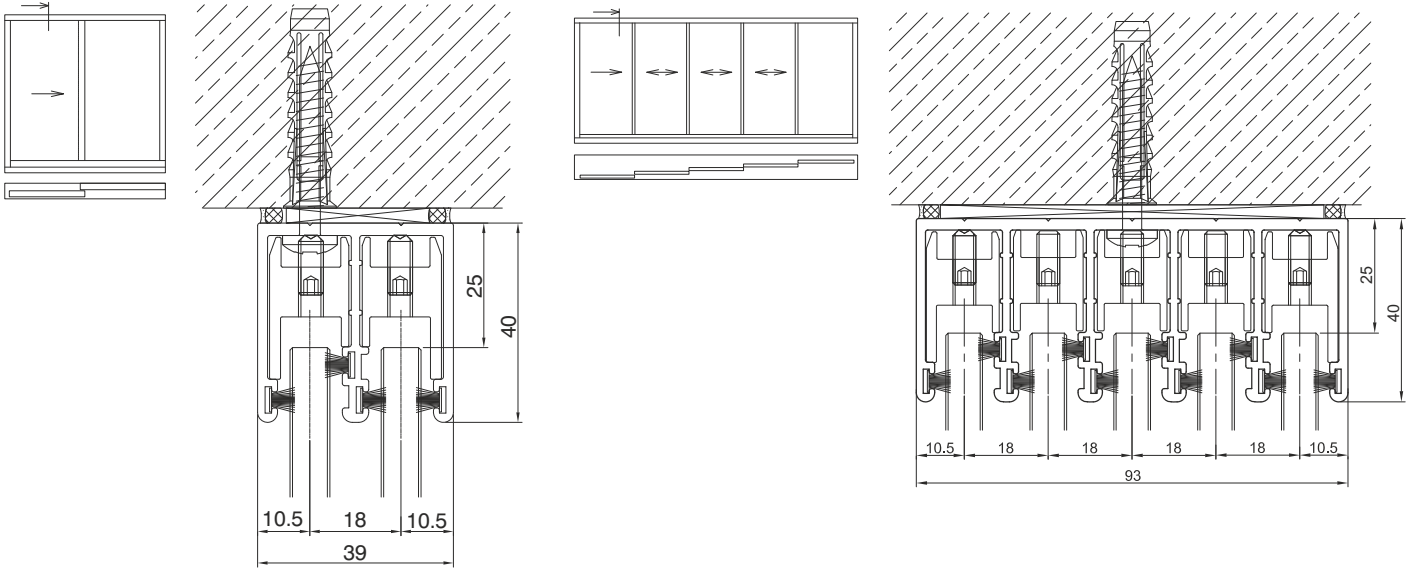

Systemets oisolerande aluminiumprofiler kan beställas i 14 olika standard kulörer där andra RAL offereras efter förfrågan. Flexibla utföranden där partiet tillåter allt mellan 1 till 10 luckor, mötesöppningar, öppning i hörn och höger/vänsteröppningar.

KONFIGURATIONER

Expo VG 15 är ett flexibelt skjutdörrsystem som kommer i en mängd olika utföranden.

SNITTVYER

DESIGN:

2-, 3-, 4- eller 5 spårig skena med luckor utan vertikala profiler som går att beställas i en mängd olika öppningsalternativ. 14 olika standardkulörer.

GLAS/FYLLNING:

8- 10mm härdat floatglas.

TEKNIK:

Varje glaspanel rullar med en vagn på botten skenan och styrs lätt i toppskenan. Låsning sker på ena sidan av partiet med hjälp av ett hakregellås. Detta justeras lätt med en plattmejsel vid rengöring.

DIMENTIONER:

Dörrbredd: max 1300mm
Dörrhöjd: max 2600mm
Elementvikt: max 70kg

SNITTVY LÅSNING