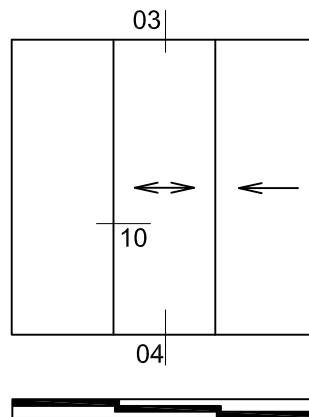

KONFIGURATIONER

Expo VG 15 är ett flexibelt skjutdörrsystem som kommer i en mängd olika utföranden.