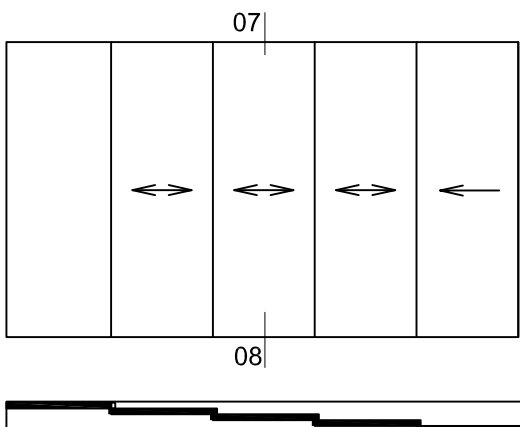

Systemets oisolerande aluminiumprofiler kan beställas i 14 olika standard kulörer där andra RAL offereras efter förfrågan. Flexibla utföranden där partiet tillåter allt mellan 1 till 10 luckor, mötesöppningar, öppning i hörn och höger/vänsteröppningar.

KONFIGURATIONER

Expo VG 15 är ett flexibelt skjutdörrsystem som kommer i en mängd olika utföranden.

SNITTVYER

DESIGN:

2-, 3-, 4- eller 5 spårig skena med luckor utan vertikala profiler som går att beställas i en mängd olika öppningsalternativ. 14 olika standardkulörer.

GLAS/FYLLNING:

8- 10mm härdat floatglas.

TEKNIK:

Varje glaspanel rullar med en vagn på botten skenan och styrs lätt i toppskenan. Låsning sker på ena sidan av partiet med hjälp av ett hakregellås. Detta justeras lätt med en plattmejsel vid rengöring.

DIMENTIONER:

Dörrbredd: max 1300mm
Dörrhöjd: max 2600mm
Elementvikt: max 70kg

SNITTVY LÅSNING