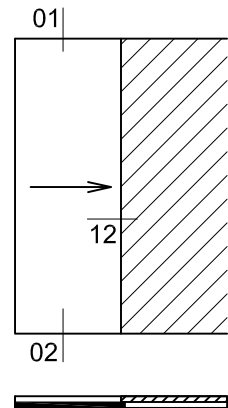

KONFIGURATIONER

Expo VG 15 är ett flexibelt skjutdörrsystem som kommer i en mängd olika utföranden.