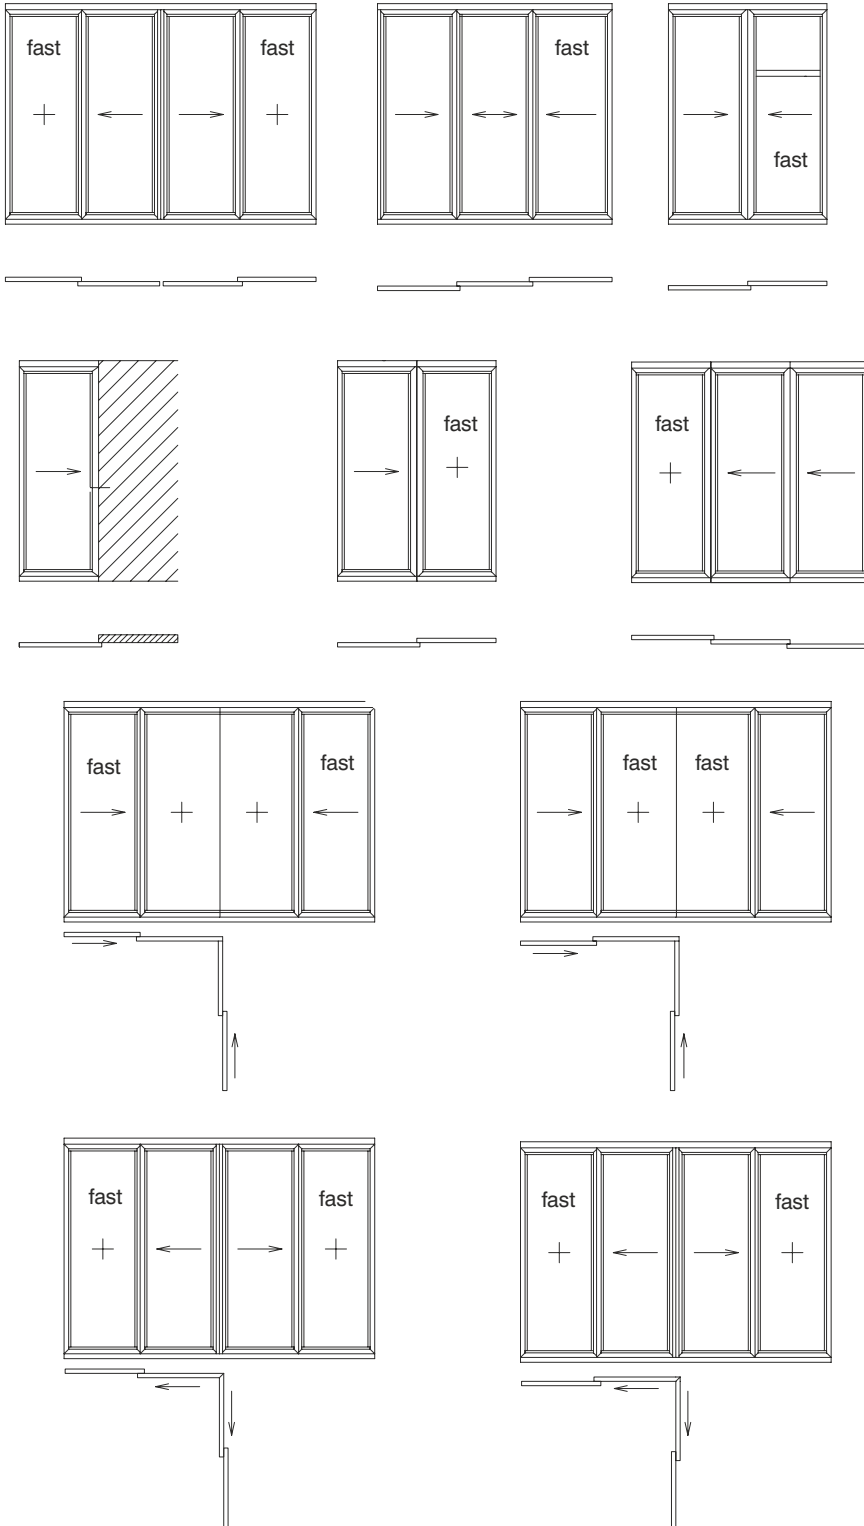

KONFIGURATIONER