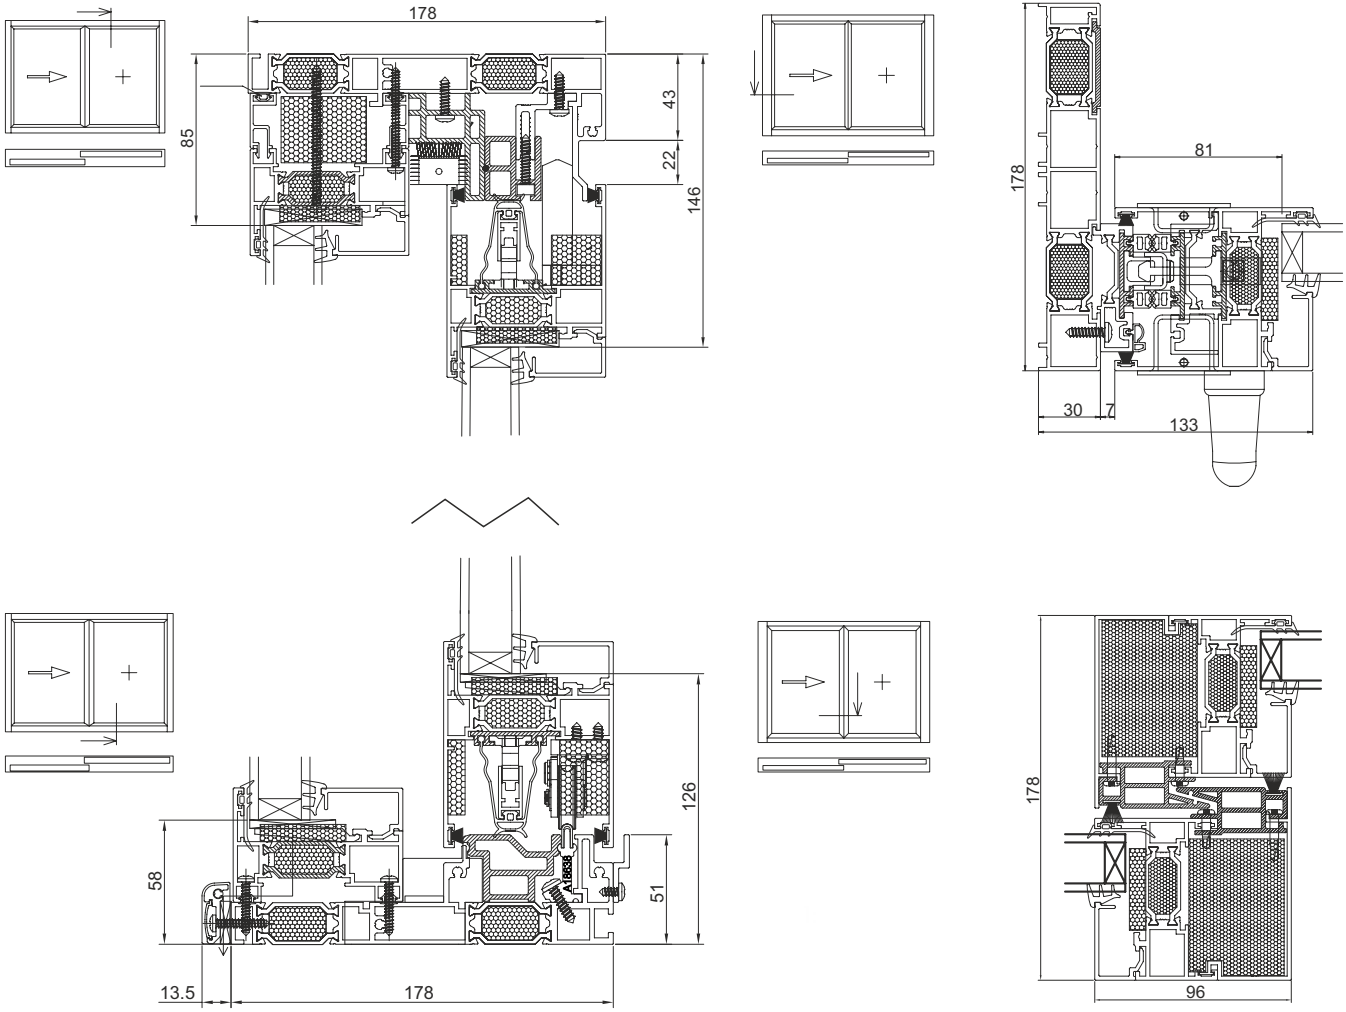

SNITTVYER

SNITTVY HÖRNÖPPNING

Utsida

Insida