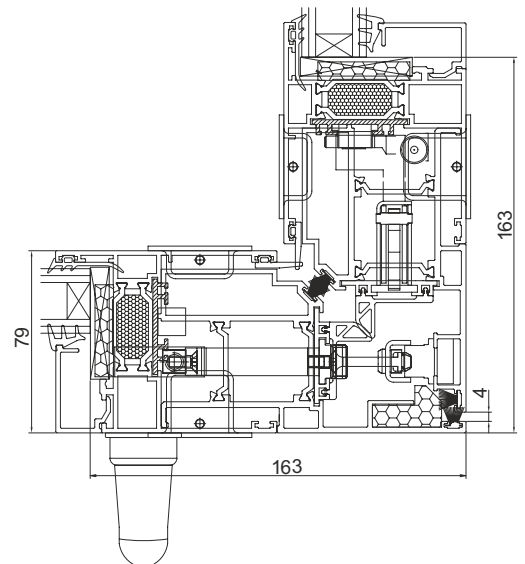

# SNITTVY HÖRNÖPPNING

Utsida

Insida

## DIMENTIONER:

Dörrbredd: max 2800mm  
Dörrhöjd: max 2800mm  
Elementbredd: max 6800mm utan skrav  
Max dörrvikt: 350kg