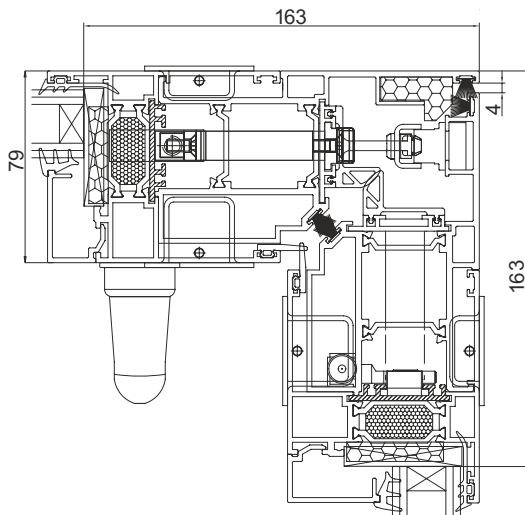

# SNITTVY HÖRNÖPPNING

Utsida

Insida

## DIMENTIONER:

Dörrbredd: max 2800mm  
Dörrhöjd: max 2800mm  
Elementbredd: max 6800mm utan skrav  
Max dörrvikt: 350kg