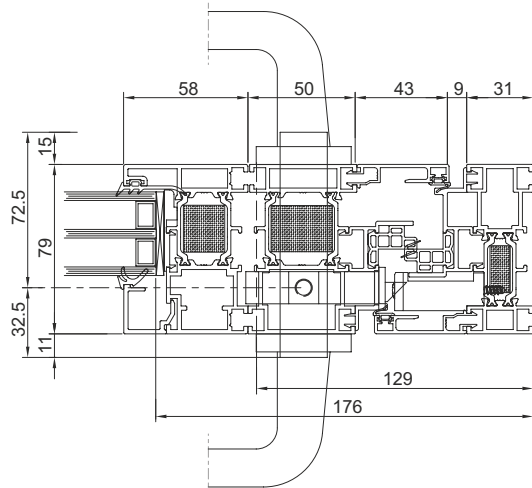

KONFIGURATIONER

Inåtvända dörrar

Alla konfigurationer finns även som utåtvända vikedörrar.

SNITTVYER

SNITTVYER HANDTAG

DESIGN:

Modern design med isolerade aluminiumprofiler med köldbryggor. Dessa kommer i 14 olika standardkulörer där andra RAL offereras efter önskemål. Även möjligt att få olika kulör inne och ute. Partiet har en flexibel funktion för att passa dina unika mått. Kan vikas utåt och inåt, öppnas i hörn eller med slagdörr. Också nedsänkt tröskel och spröjs finns som valmöjlighet.

Alla ståldetaljer är av korrosionsfritt material.

DIMENTIONER:

Dörrbladbredd: max 1200mm
 Dörrbladhöjd: max 2700mm
 Elementbredd: max 6800mm utan skrav
 Max dörrvikt: 85kg

Ex. tillval: Handtag med cylinderlås (17mm)