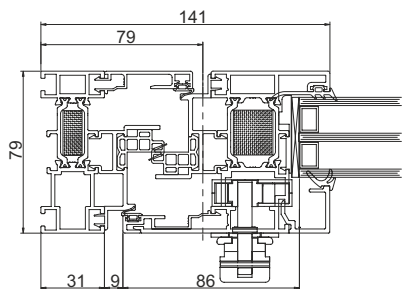

KONFIGURATIONER

Inåtvända dörrar

Alla konfigurationer finns även som utåtvända vikedörrar.

SNITTVYER

SNITTVYER HANDTAG

DESIGN:

Modern design med isolerade aluminiumprofiler med köldbryggor. Dessa kommer i 14 olika standardkulörer där andra RAL offereras efter önskemål. Även möjligt att få olika kulör inne och ute. Partiet har en flexibel funktion för att passa dina unika mått. Kan vikas utåt och inåt, öppnas i hörn eller med slagdörr. Också nedsänkt tröskel och spröjs finns som valmöjlighet.

Alla ståldetaljer är av korrosionsfritt material.

DIMENTIONER:

Dörrbladbredd: max 1200mm
 Dörrbladhöjd: max 2700mm
 Elementbredd: max 6800mm utan skrav
 Max dörrvikt: 85kg

Ex. tillval: Handtag med cylinderlås (17mm)