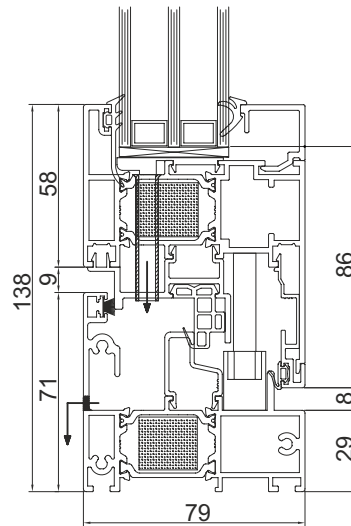

VIKPARTIER

EXPO ST 80

U = 1,4 W/m²K

FASADPARTI

ISOLERAT VIKPARTI, UNDERHÅLLFRI ALUMINIUM

Expodul Uterum

Expodul.Uterum

Expodul Uterum

KONFIGURATIONER

Inåtvända dörrar

Alla konfigurationer finns även som utåtvända vikedörrar.

SNITTVYER

SNITTVYER HANDTAG

DESIGN:

Modern design med isolerade aluminiumprofiler med köldbryggor. Dessa kommer i 14 olika standardkulörer där andra RAL offereras efter önskemål. Även möjligt att få olika kulör inne och ute. Partiet har en flexibel funktion för att passa dina unika mått. Kan vikas utåt och inåt, öppnas i hörn eller med slagdörr. Också nedsänkt tröskel och spröjs finns som valmöjlighet.

GLAS/FYLLNING:

24-62mm isolerglas.

TEKNIK:

Botten eller hängande konstruktion där vikpartiet antingen styrs i bottenkenen eller toppskenan. Expo ST 80 rullar på kardandesignade rullvagnar med kullager av rostfritt stål. Partiet är låsbart och vid udda antal luckor också en slagdörr.

Alla ståldetaljer är av korrosionsfritt material.

DIMENTIONER:

Dörrbladbredd: max 1200mm
 Dörrbladhöjd: max 2700mm
 Elementbredd: max 6800mm utan skrav
 Max dörrvikt: 85kg

Ex. tillval: Handtag med cylinderlås (17mm)