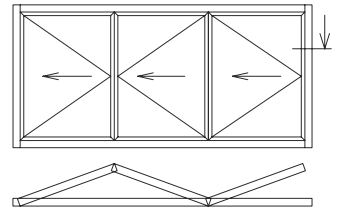

KONFIGURATIONER

Inåtvända dörrar

Alla konfigurationer finns även som utåtvända vikedörrar.

SNITTVYER

SNITTVYER HANDTAG

DESIGN:

Modern design med isolerade aluminiumprofiler med köldbryggor. Dessa kommer i 14 olika standardkulörer där andra RAL offereras efter önskemål. Även möjligt att få olika kulör inne och ute. Partiet har en flexibel funktion för att passa dina unika mått. Kan vikas utåt och inåt, öppnas i hörn eller med slagdörr. Också nedsänkt tröskel och spröjs finns som valmöjlighet.

GLAS/FYLLNING:

24-62mm isolerglas.

TEKNIK:

Botten eller hängande konstruktion där vikpartiet antingen styrs i bottenkenen eller toppskenan. Expo ST 80 rullar på kardandesignade rullvagnar med kullager av rostfritt stål. Partiet är låsbart och vid udda antal luckor också en slagdörr.

Alla ståldetaljer är av korrosionsfritt material.

DIMENTIONER:

Dörrbladbredd: max 1200mm
 Dörrbladhöjd: max 2700mm
 Elementbredd: max 6800mm utan skrav
 Max dörrvikt: 85kg

Ex. tillval: Handtag med cylinderlås (17mm)