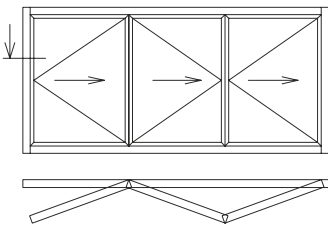

KONFIGURATIONER

Inåtvända dörrar

Alla konfigurationer finns även som utåtvända vikedörrar.

SNITTVYER

SNITTVYER HANDTAG

DESIGN:

Modern design med isolerade aluminiumprofiler med köldbryggor. Dessa kommer i 14 olika standardkulörer där andra RAL offereras efter önskemål. Även möjligt att få olika kulör inne och ute. Partiet har en flexibel funktion för att passa dina unika mått. Kan vikas utåt och inåt, öppnas i hörn eller med slagdörr. Också nedsänkt tröskel och spröjs finns som valmöjlighet.

GLAS/FYLLNING:

24-62mm isolerglas.

TEKNIK:

Botten eller hängande konstruktion där vikpartiet antingen styrs i bottenkenen eller toppskenan. Expo ST 80 rullar på kardandesignade rullvagnar med kullager av rostfritt stål. Partiet är låsbart och vid udda antal luckor också en slagdörr.

Alla ståldetaljer är av korrosionsfritt material.

DIMENTIONER:

Dörrbladbredd: max 1200mm
 Dörrbladhöjd: max 2700mm
 Elementbredd: max 6800mm utan skrav
 Max dörrvikt: 85kg

Ex. tillval: Handtag med cylinderlås (17mm)