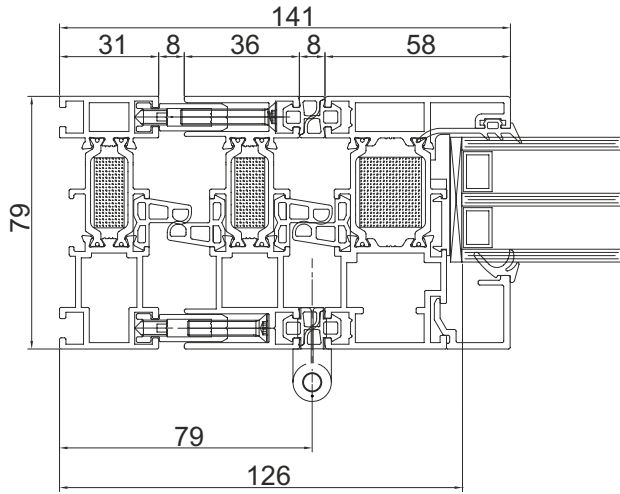

KONFIGURATIONER

Inåtvända dörrar

Alla konfigurationer finns även som utåtvända vikedörrar.

SNITTVYER

SNITTVYER HANDTAG

DESIGN:

Modern design med isolerade aluminiumprofiler med köldbryggor. Dessa kommer i 14 olika standardkulörer där andra RAL offereras efter önskemål. Även möjligt att få olika kulör inne och ute. Partiet har en flexibel funktion för att passa dina unika mått. Kan vikas utåt och inåt, öppnas i hörn eller med slagdörr. Också nedsänkt tröskel och spröjs finns som valmöjlighet.

Alla ståldetaljer är av korrosionsfritt material.

DIMENTIONER:

Dörrbladbredd: max 1200mm
 Dörrbladhöjd: max 2700mm
 Elementbredd: max 6800mm utan skrav
 Max dörrvikt: 85kg

Ex. tillval: Handtag med cylinderlås (17mm)