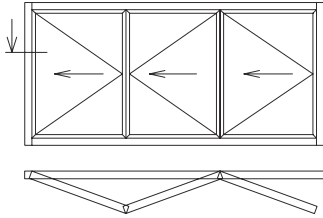

KONFIGURATIONER

Inåtvända dörrar

Alla konfigurationer finns även som utåtvända vikedörrar.

SNITTVYER

SNITTVYER HANDTAG

DESIGN:

Modern design med isolerade aluminiumprofiler med köldbryggor. Dessa kommer i 14 olika standardkulörer där andra RAL offereras efter önskemål. Även möjligt att få olika kulör inne och ute. Partiet har en flexibel funktion för att passa dina unika mått. Kan vikas utåt och inåt, öppnas i hörn eller med slagdörr. Också nedsänkt tröskel och spröjs finns som valmöjlighet.

GLAS/FYLLNING:

24-62mm isolerglas.

TEKNIK:

Botten eller hängande konstruktion där vikpartiet antingen styrs i bottenkenen eller toppskenan. Expo ST 80 rullar på kardandesignade rullvagnar med kullager av rostfritt stål. Partiet är låsbart och vid udda antal luckor också en slagdörr.

Alla ståldetaljer är av korrosionsfritt material.

DIMENTIONER:

Dörrbladbredd: max 1200mm
 Dörrbladhöjd: max 2700mm
 Elementbredd: max 6800mm utan skrav
 Max dörrvikt: 85kg

Ex. tillval: Handtag med cylinderlås (17mm)