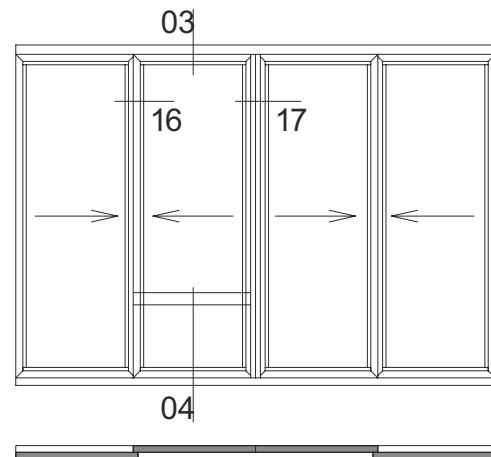

KONFIGURATIONER