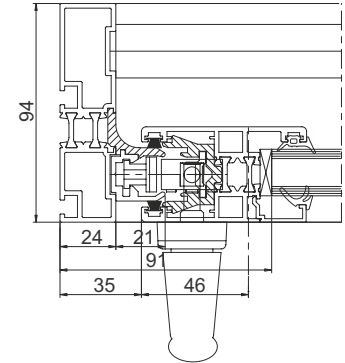

SNITTVYER

SNITTVY MÖTESPARTI