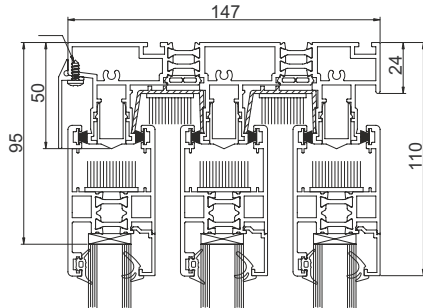

SNITTVYER

SNITTVY MÖTESPARTI