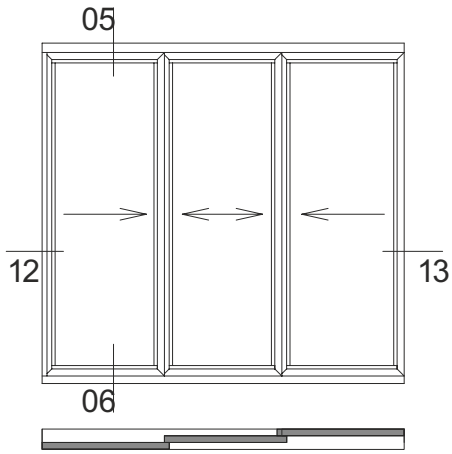

KONFIGURATIONER