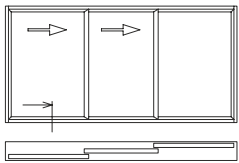

SNITTVYER

SNITTVY MÖTESPARTI