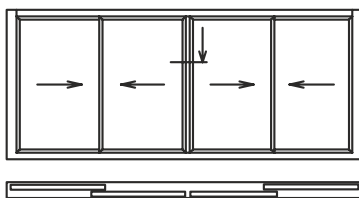

SNITTVY MÖTESPARTI