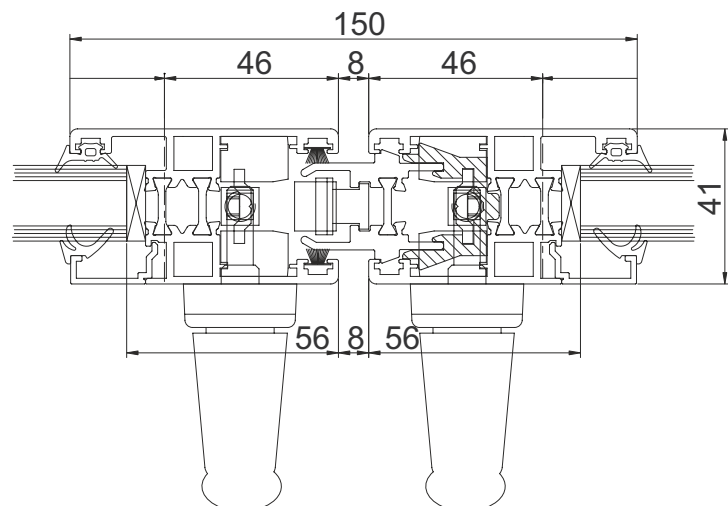

SNITTVY MÖTESPARTI