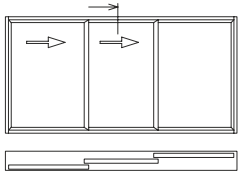

SNITTVYER

SNITTVY MÖTESPARTI