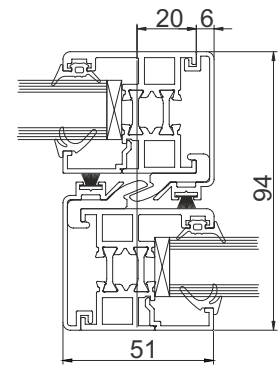

SNITTVYER

SNITTVY MÖTESPARTI