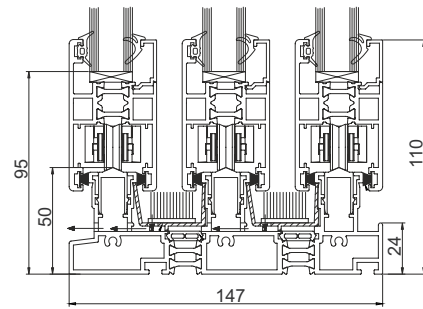

SNITTVYER

SNITTVY MÖTESPARTI