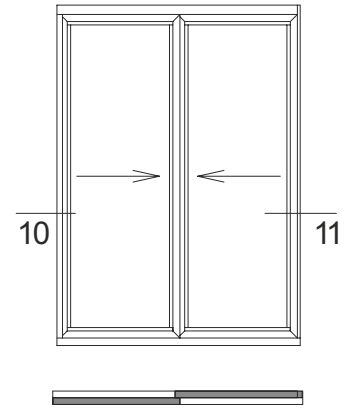

KONFIGURATIONER