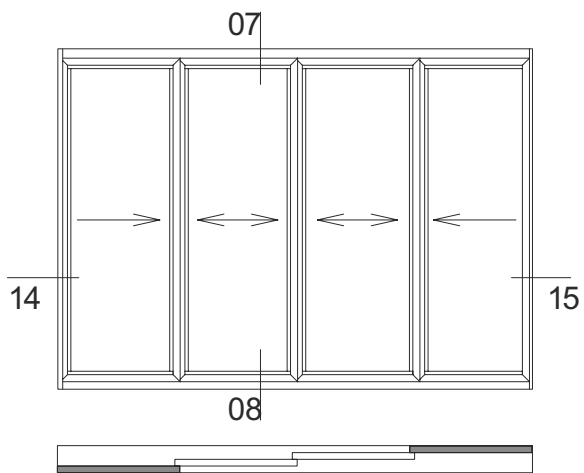

KONFIGURATIONER