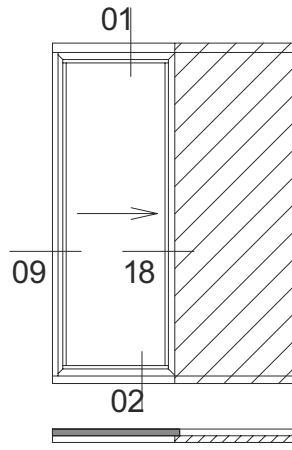

KONFIGURATIONER