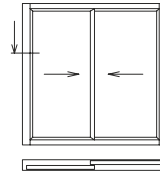

SNITTVYER

SNITTVY MÖTESPARTI