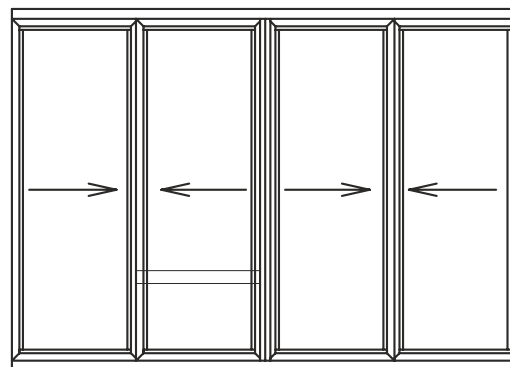

## KONFIGURATIONER

Expo ID 38 är ett enkelt skjutsdörrsystem med möjlighet till 1 till 8 dörrar i följd.