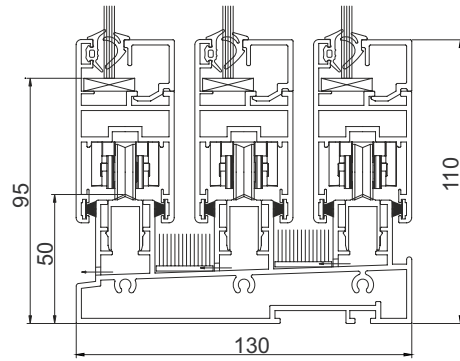

SNITTVYER

SNITTVYER HANDTAG