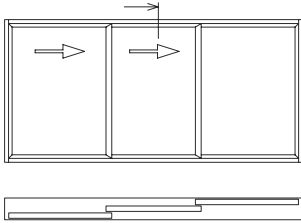

SNITTVYER

SNITTVYER HANDTAG