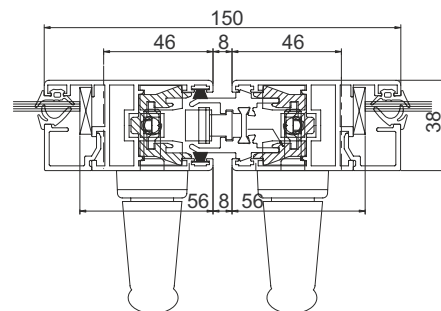

SNITTVYER HANDTAG