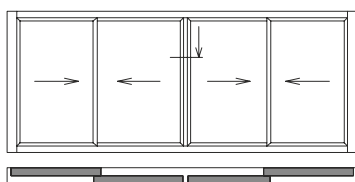

SNITTVYER HANDTAG