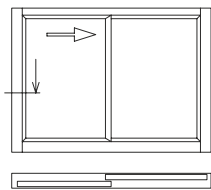

SNITTVYER HANDTAG