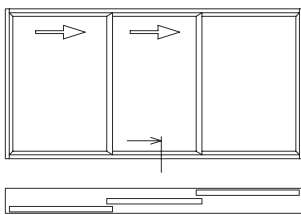

SNITTVYER

SNITTVYER HANDTAG