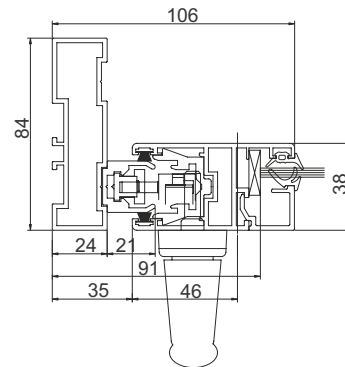

SNITTVYER HANDTAG