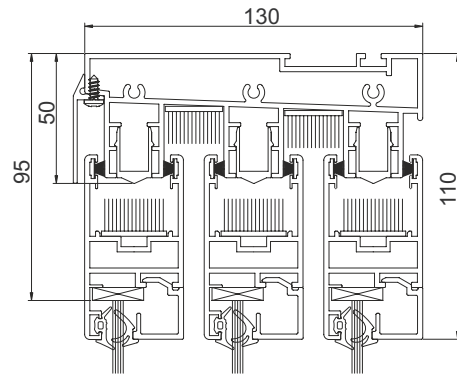

SNITTVYER

SNITTVYER HANDTAG