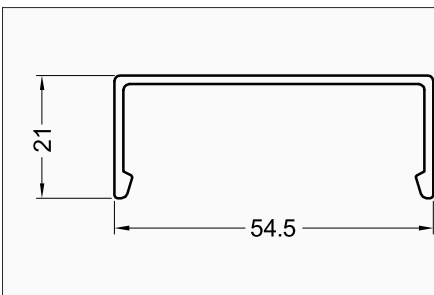

Pris:

16 :-

Art.nr. 400050