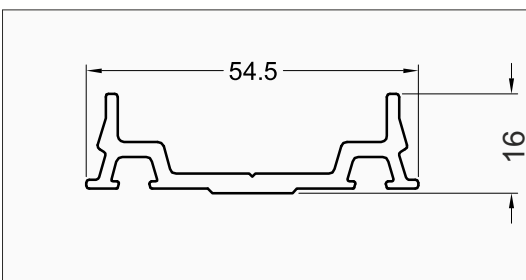

Pris:

654 :-
68 :-/st

Art.nr. 471020-7