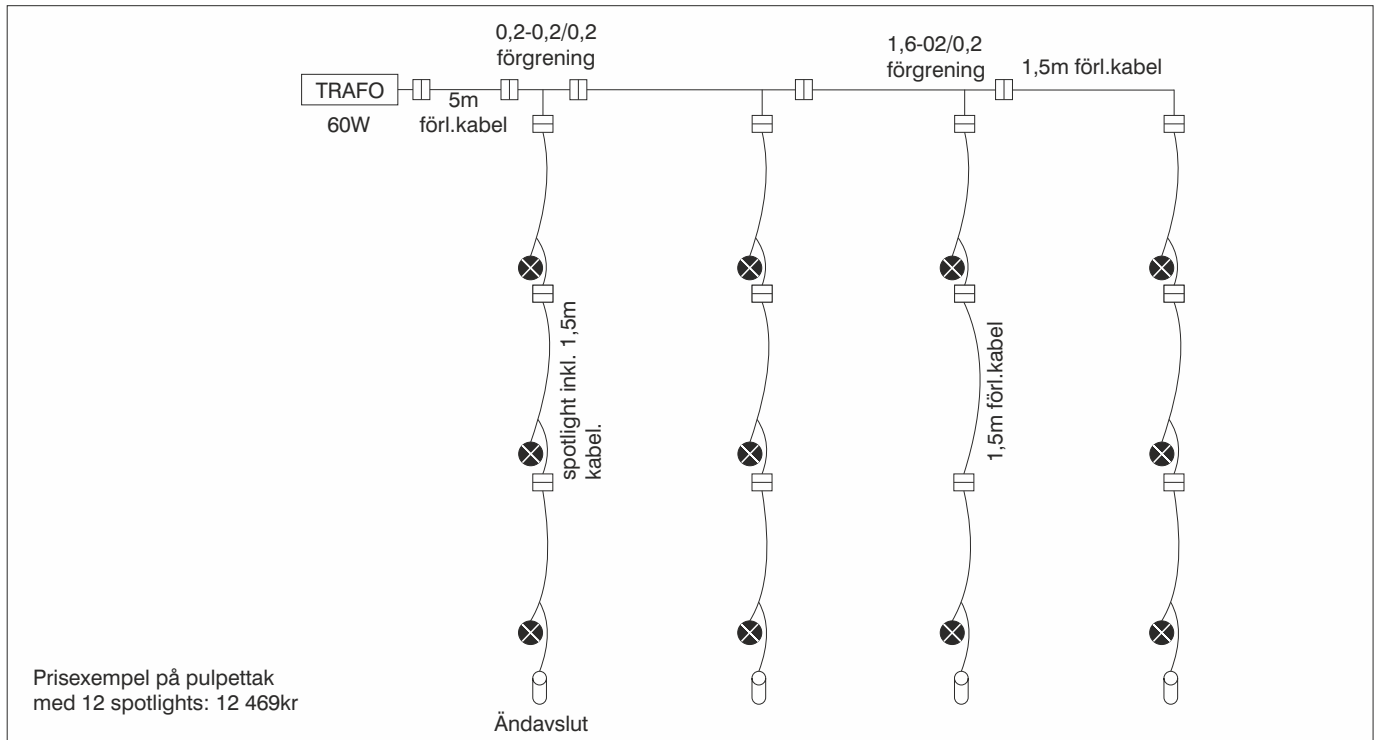

Exempel på Pulpettak-stomme: