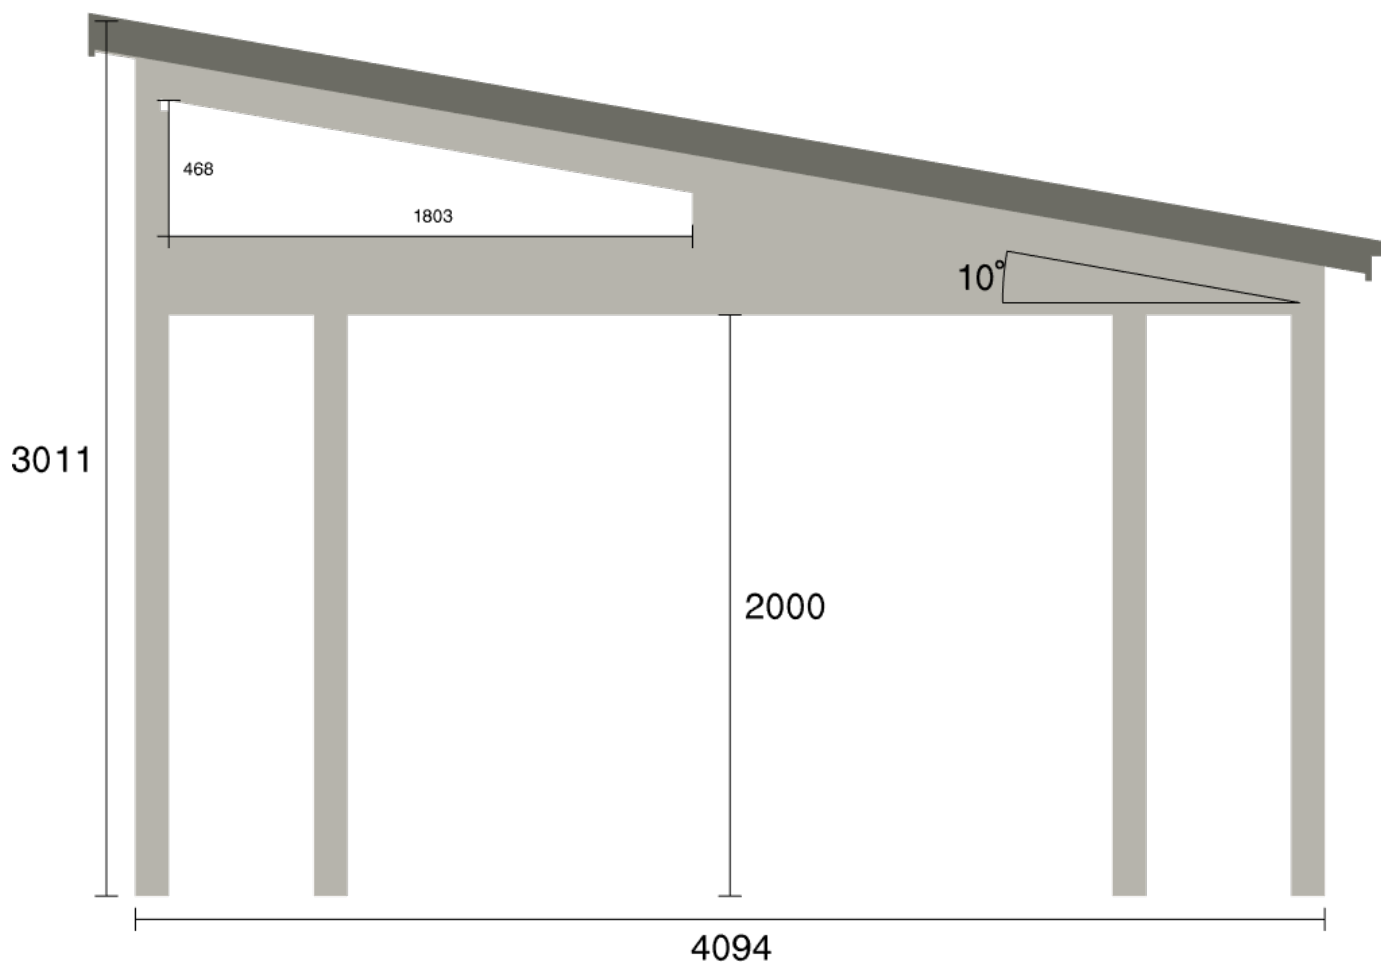

Expodul
Sörbyvägen 7
571 78 Forserum
Sverige

MÅTTSATTA VYER

Sida 4(6)

Tel: 0380-37 71 30
E-post: info@expodul.se

Projekt: 1003015_r6

Status: Offert
Reg.datum: 2019-01-04
Vår ref: Tommy Thyselius

Kund:
Exempel från Expodul

Lev adress:

Märke: 181211
Er ref:

Lev. sätt:
Leveransklar:

Elevationsvy vänster yttermått