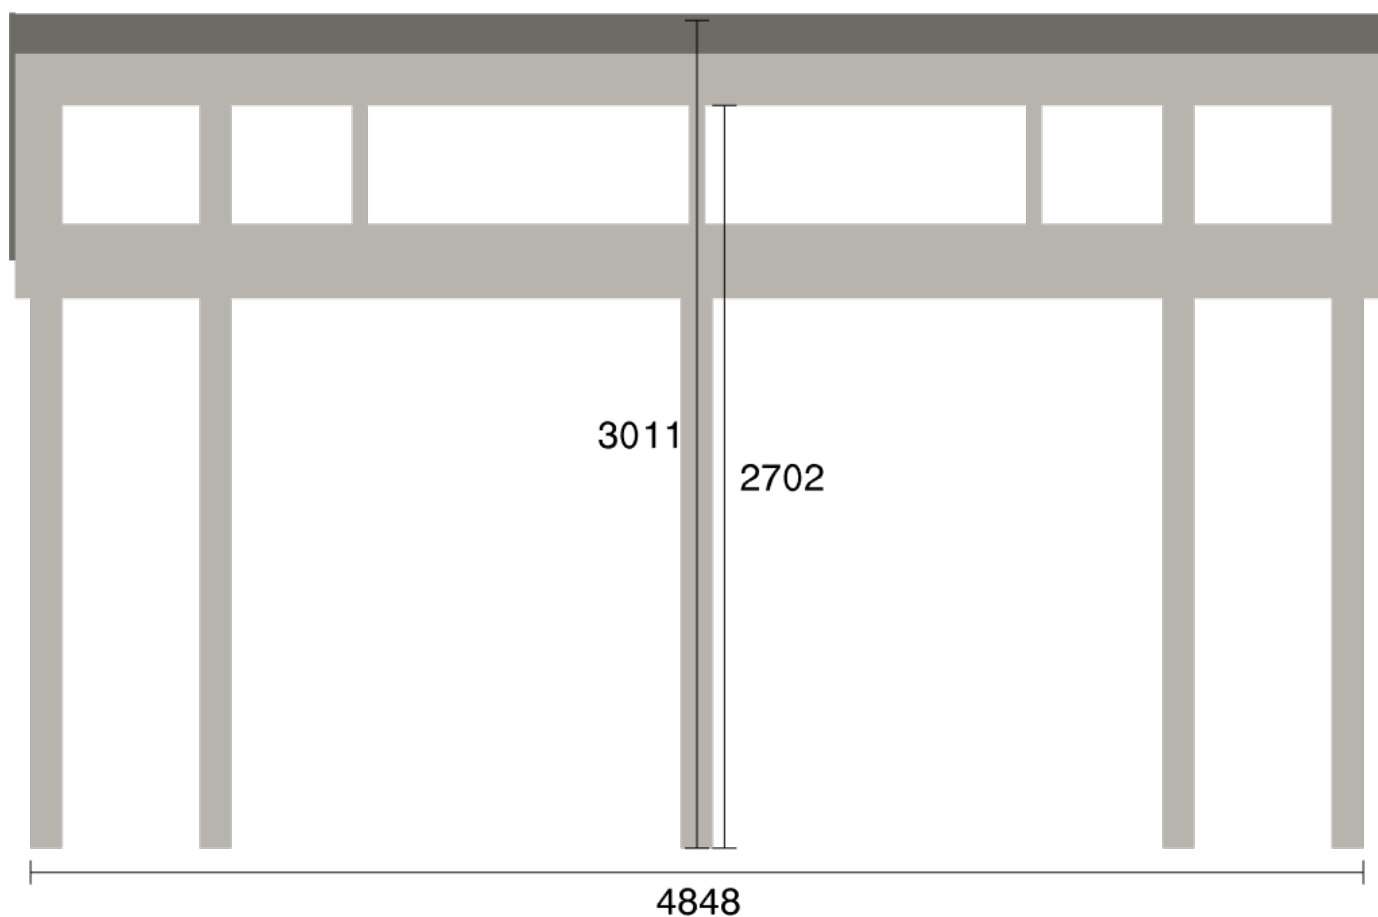

## Elevationsvy front yttermått

Expodul  
Sörbyvägen 7  
571 78 Forserum  
Sverige