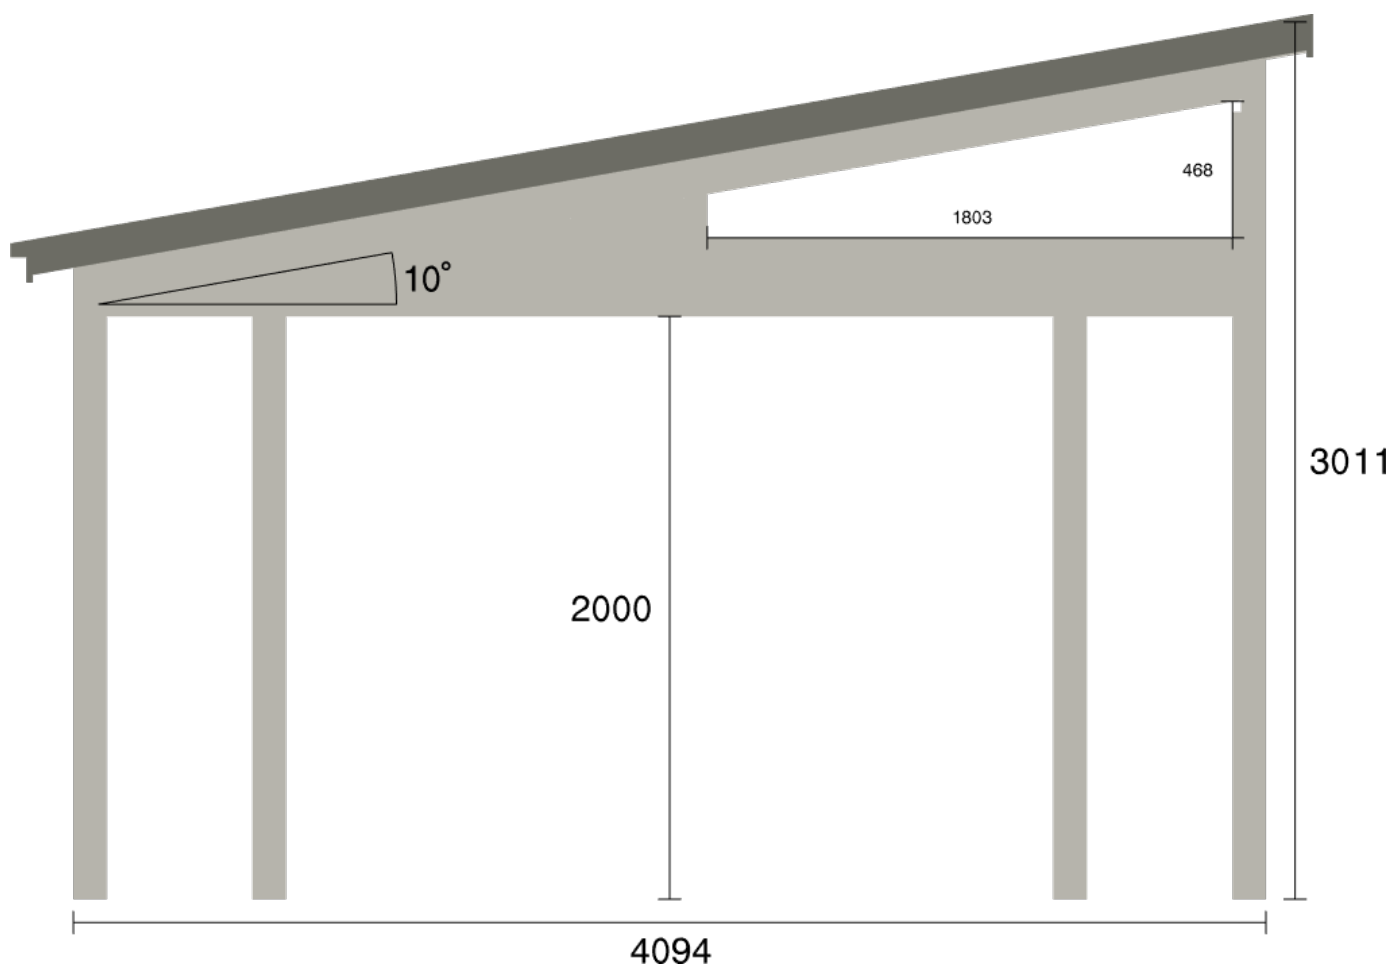

Expodul
Sörbyvägen 7
571 78 Forserum
Sverige

MÅTTSATTA VYER

Sida 5(6)

Tel: 0380-37 71 30
E-post: info@expodul.se

Projekt: 1003015_r6

Status: Offert
Reg.datum: 2019-01-04
Vår ref: Tommy Thyselius

Kund:
Exempel från Expodul

Lev adress:

Märke: 181211
Er ref:

Lev. sätt:
Leveransklar:

Elevationsvy höger yttermått