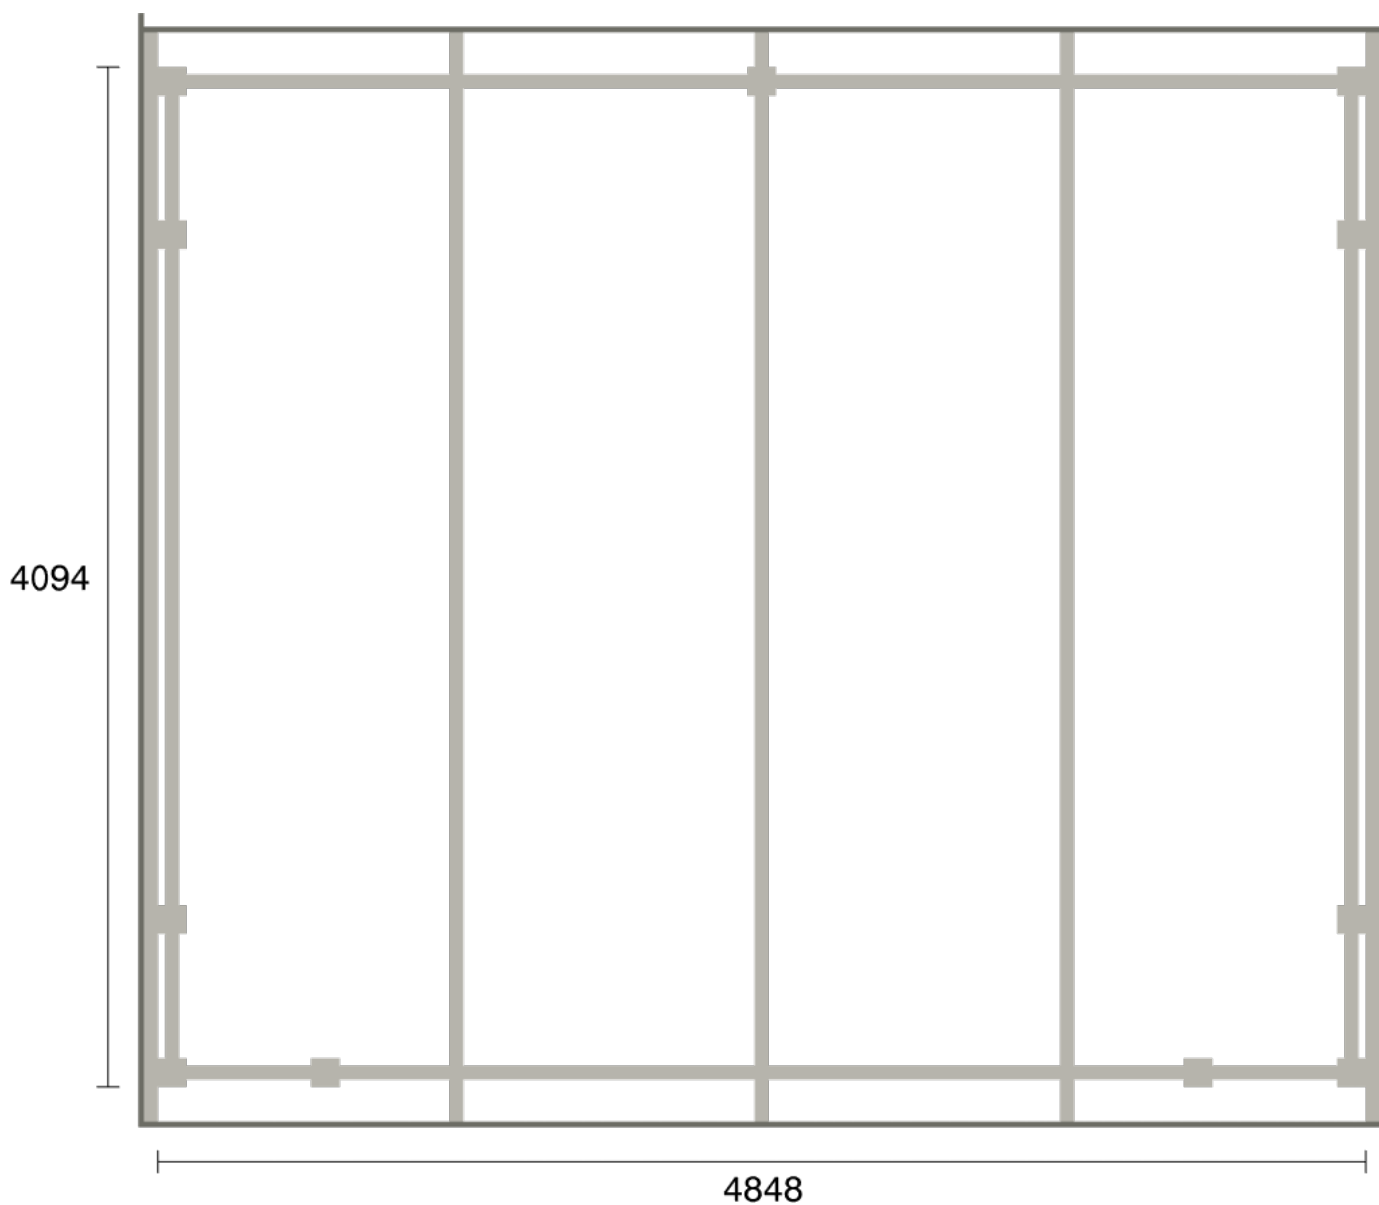

## Planvy yttermått

Expodul  
Sörbyvägen 7  
571 78 Forserum  
Sverige