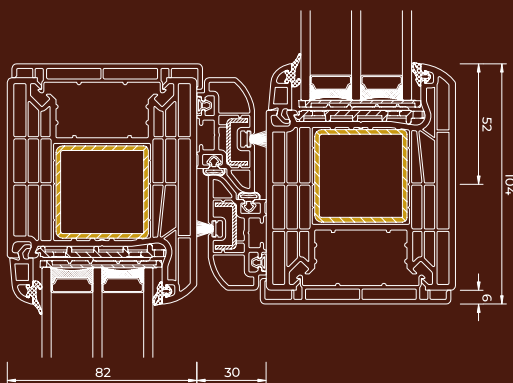

3-glasU-VÄRDE FRÅN
0,71 W/(m²K)

-Nordic Line-
Iglo HS Skjutparti

Upplev gränslös utsikt med Iglo HS Nordic Line. Ett exklusivt lyftglidparti konstruerat för stora glasytor och maximal komfort. Trots sin robusta konstruktion manövreras dörren med ett lillfinger tack vare den unika lyftglidtekniken.

Maximal isolering & styrka.

Iglo HS Nordic Line är designat för att ersätta hela väggar utan att tappa värme. Profilsystemet är A-klassat med hela 7 isolerkammare.

Tillsammans med 3-glaskassetten (fylld med argongas och varmkantslisten Swisspacer Ultimate) får du ett U-värde på låga 0,71 W/m²K för hela konstruktionen.

Lyft-glidteknik – Svävande känsla

Iglo HS Nordic Line är inte ett vanligt skjutparti, det är ett Lyft/Glid-parti (Hebeschiebe). När du vrider handtaget 180 grader lyfts hela dörrbladet upp från tätningslisterna och frigörs. Detta gör att även enorma glaspartier, som väger upp till 400 kg, glider nästintill ljudlöst och fjäderlätt på skenan. När du stänger dörren sänks den ner igen och låser sig mot tröskeln med maximal täthet.

Uw-värde för Ug=0,5 W/(m²K)

* värde beräknat med beräkningsmetod för konstruktion med måtten 4000 × 2600 mm 4th/18/4/18/4th

- Lyft-glidbeslag från G-U, utrustade med tre låsstift
- Glaspaket fyllt med argon
- Glaspaketstjocklek: 36-52 mm
- Mikroventilationsbeslag
- Aluminiumhandtag på insidan och infällt draghandtag på utsidan
- Distansram i galvaniserat stål eller varmkant (Swisspacer Ultimate)
- Invändig velourtätning samt utvändig EPDM- och borsttätning i svart färg
- Dörrbladsförstärkning: övre och vertikala delar med full stålförstärkning, 2 mm tjock, samt nedre del med U-formad stålförstärkning, 3 mm
- Vit profilkärna
- Låg PVC-tröskel med förstärkning och aluminiumtäcklist