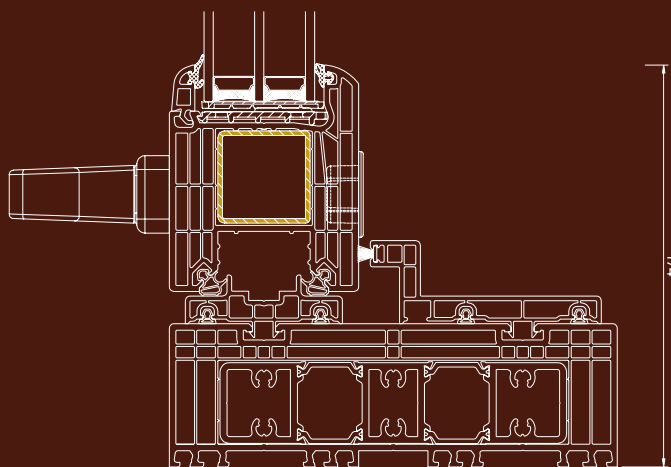

3-glasU-VÄRDE FRÅN
0,71 W/(m²K)

-Nordic Line-
Iglo HS Skjutparti

Upplev gränslös utsikt med Iglo HS Nordic Line. Ett exklusivt lyftglidparti konstruerat för stora glasytor och maximal komfort. Trots sin robusta konstruktion manövreras dörren med ett lillfinger tack vare den unika lyftglidtekniken.

Maximal isolering & styrka.

Iglo HS Nordic Line är designat för att ersätta hela väggar utan att tappa värme. Profilsystemet är A-klassat med hela 7 isolerkammare.

Tillsammans med 3-glaskassetten (fylld med argongas och varmkantslisten Swisspacer Ultimate) får du ett U-värde på låga 0,71 W/m²K för hela konstruktionen.

Lyft-glidteknik – Svävande känsla

Iglo HS Nordic Line är inte ett vanligt skjutparti, det är ett Lyft/Glid-parti (Hebeschiebe). När du vrider handtaget 180 grader lyfts hela dörrbladet upp från tätningslisterna och frigörs. Detta gör att även enorma glaspartier, som väger upp till 400 kg, glider nästintill ljudlöst och fjäderlätt på skenan. När du stänger dörren sänks den ner igen och låser sig mot tröskeln med maximal täthet.

Anpassat för dig.

Partiet är 2-delat med en fast och en öppningsbar del (du väljer öppnings sida, höger/vänster).
Ytskiktet är en slitstark strukturfolie som är helt underhållsfri – ingen målning krävs.
Välj mellan vit, svart eller mörkgrå struktur för att matcha din fasad.