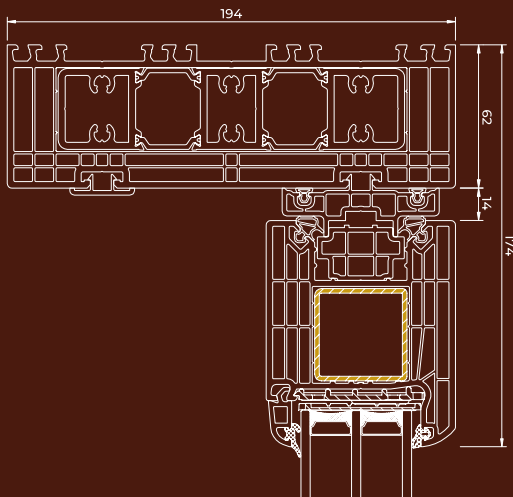

Iglo HS

7

kammare

2

EPDM-tätninglister

194

byggdjup mm

0,71*

Uw-värde för Ug=0,5 W/(m²K)

* värde beräknat med beräkningsmetod för konstruktion med måtten 4000 × 2600 mm 4th/18/4/18/4th

- Lyft-glidbeslag från G-U, utrustade med tre låsstift
- Glaspaket fyllt med argon
- Glaspaketstjocklek: 36-52 mm
- Mikroventilationsbeslag
- Aluminiumhandtag på insidan och infällt draghandtag på utsidan
- Distansram i galvaniserat stål eller varmkant (Swisspacer Ultimate)
- Invändig velourtätning samt utvändig EPDM- och borsttätning i svart färg
- Dörrbladsförstärkning: övre och vertikala delar med full stålförstärkning, 2 mm tjock, samt nedre del med U-formad stålförstärkning, 3 mm
- Vit profilkärna
- Låg PVC-tröskel med förstärkning och aluminiumtäcklist