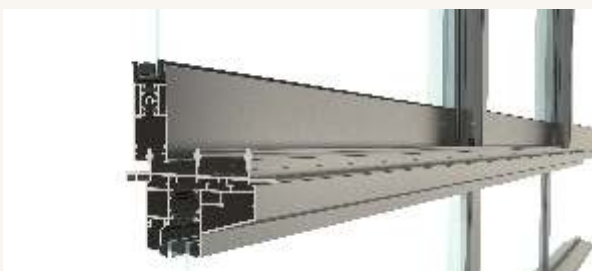

DETALJER:

1. 1 Högeröppnat alt. vänsteröppnat, dvs innersta luckan placering.
2. 2 Dubbla ställbara boogiejul till varje dörr.
3. 3 2 st dubbelsidiga hakregellås till varje parti.
4. 4 Spårskenor försedda med spårtätningar mot vind och vatten, samt fungerar som urlyftningsskydd.
5. 5 Borstlistförsedda ändpluggar för effektivt stopp mot kallras
6. 6 Alla luckor är försedda med brutna köldbryggor.

Twin isolerglassystem finns i en mängd olika utföranden. För skjutdörrar tillåts upp till 3 luckor alt. 3+3 i ett mötesparti. Där emellan kan du välja kombinationer med vänster- eller högerutförande eller 2+3 skjutpartier.