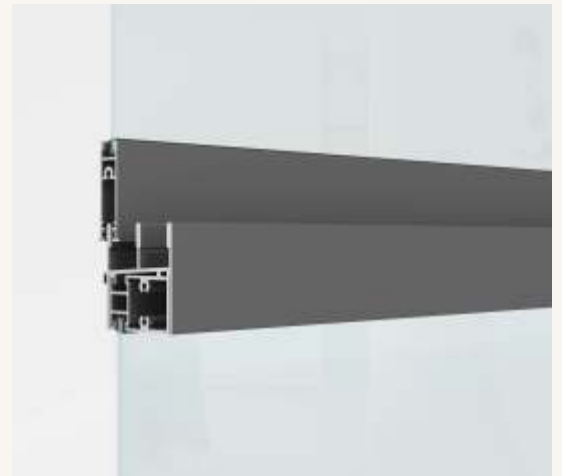

Med hjälp av ett 4mm härdat/härdat energi enkelglas passar glaspartierna utmärkt till uterum eller inglasad altan där man önskar vindsydd, en tidigare vår samt en längre sommarsäsong. Solo enkelglassystem för sommar kan väljas i tre olika standardkulörer – vit, svart och grå, utan extra kostnad vilket gör att du kan matcha dina glaspartier med befintlig villa utan att kompromissa prismässigt.

Profilsystemet lagerhålls i tre kulörer.
Vit NCS 0502Y, Grå Db703 finstruktur eller
Svart Ral 9005Matt. Mot förfrågan kan även
andra speciallack offereras.

Solo enkelglassystem erbjuder en flexibel och stilren lösning för kompletta skjutdörrspartier, smidigt monterade innanför befintligt balkongräcke. Systemet kan enkelt kombineras med fasta bröstningspartier i glas eller med heltäckande fyllningar, vilket ger stor frihet i både design och funktion.