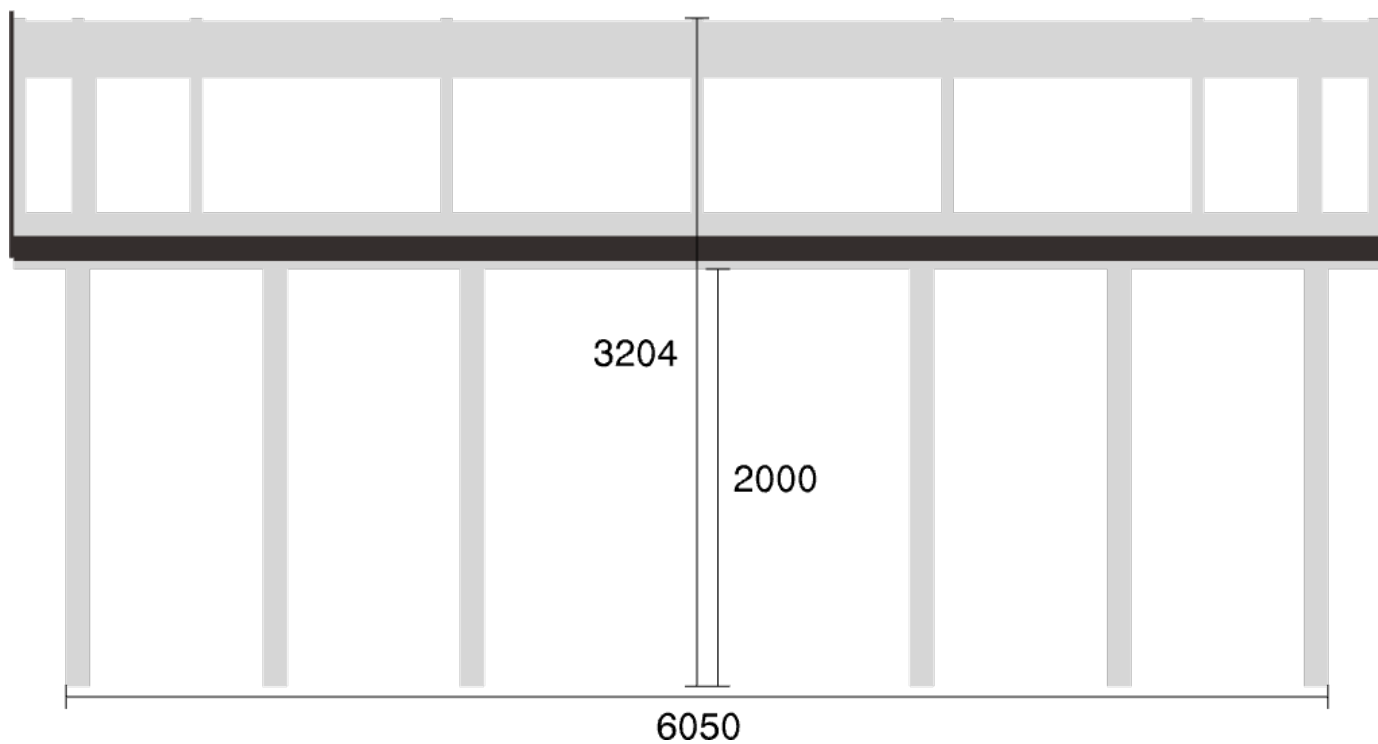

## Elevationsvy vänster yttermått

Expodul  
Sörbyvägen 7  
571 78 Forserum  
Sverige

## Elevationsvy höger yttermått