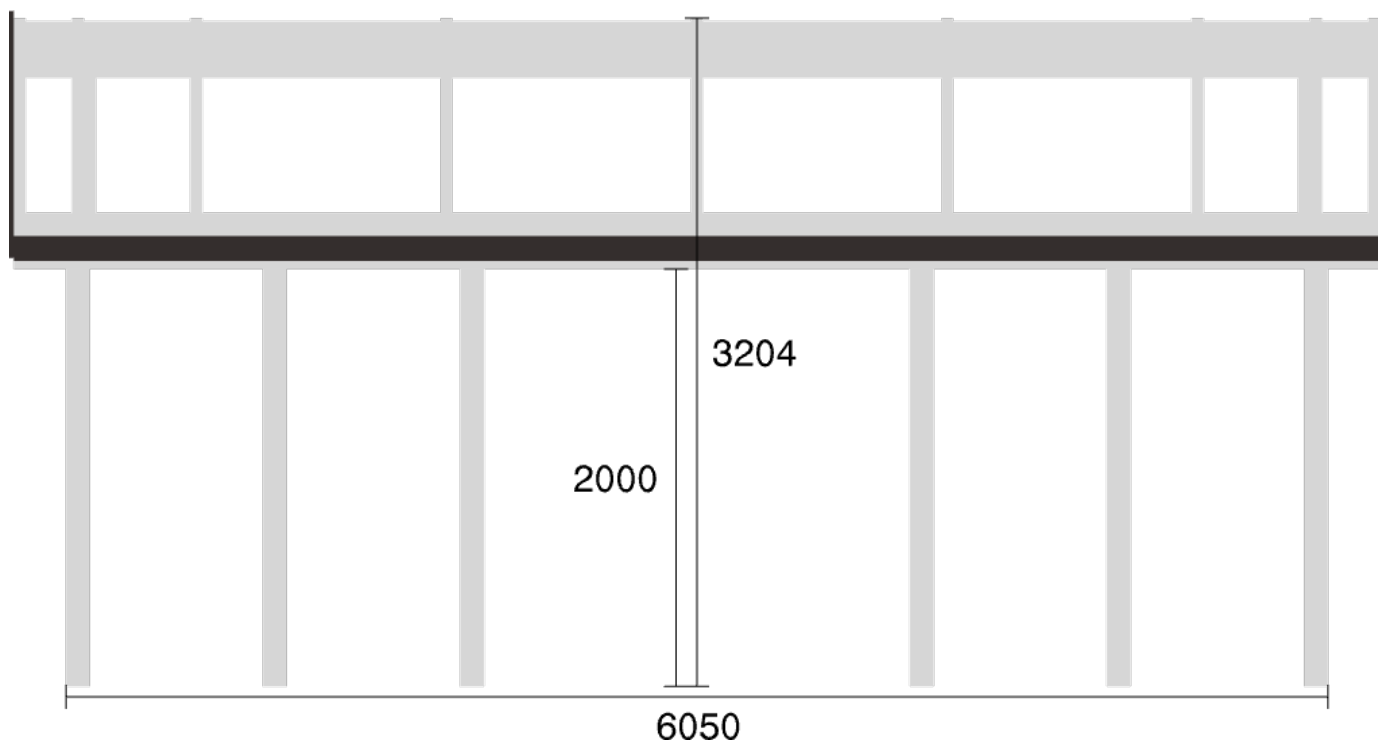

Expodul
Sörbyvägen 7
571 78 Forserum
Sverige

MÅTTSATTA VYER

Sida 4(6)

Tel: 0380-37 71 30
E-post: info@expodul.se

Projekt: 1013886_r10

Elevationsvy vänster yttermått