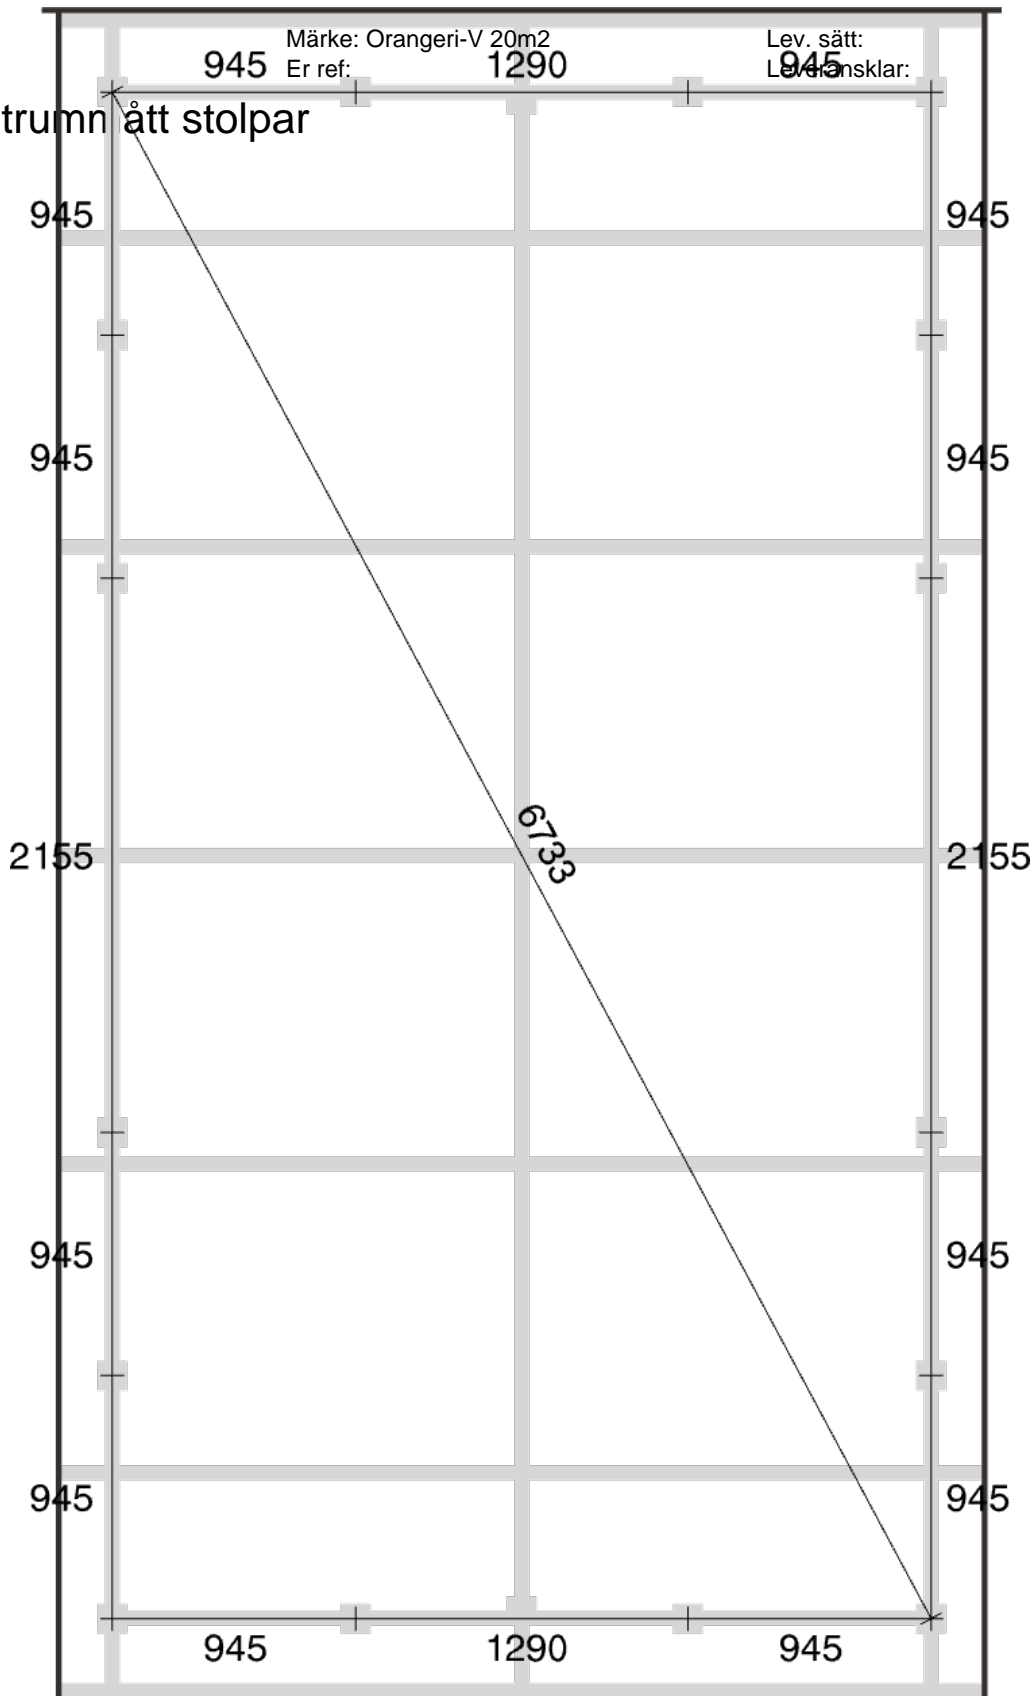

# MÅTTSATTA VYER

Sida 1(6)

Tel: 0380-37 71 30  
E-post: info@expodul.se

Projekt: 1013886\_r10

Status: Offert  
Reg.datum: 2020-08-10  
Vår ref: Emma Thyselius

Kund:  
Hemsida

Lev adress:

Planvy centrummått stolpar

## Planvy yttermått

## Elevationsvy höger yttermått

## Elevationsvy bak yttermått