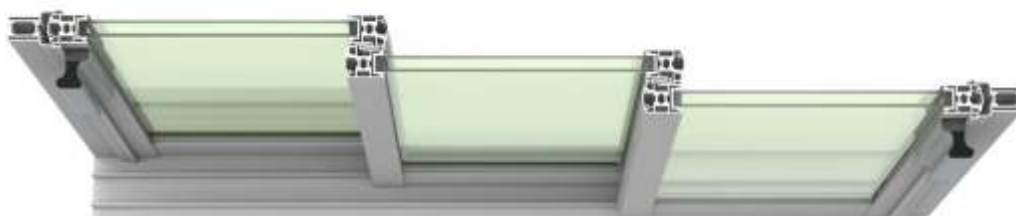

inne

Twin detaljer som hakregellås, skarvtätningar med urhakningskydd, ställbara boogiehjul, borstlistförsedda ändpluggar.