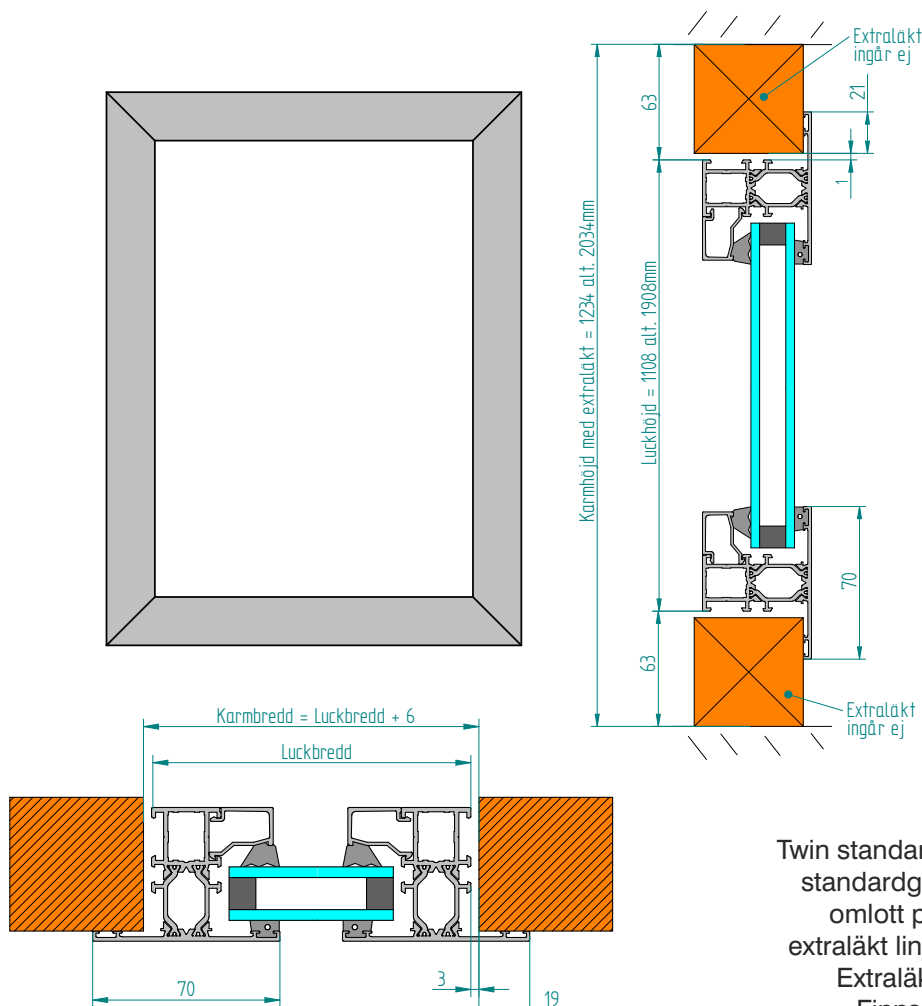

KULÖRER:

- Vit Ral 9010
- Grå Db703 finstruktur
- Svart Ral 9005 Matt

Kan kombineras fritt med
måttanpassade partier.

FAST GLASPARTI

TWIN+, Isolerglas Dubbelhärdat D4-12 Energi Argon

Twin standard med fasta partier tillverkas med samma standardglas som skjutpartierna. Partiet monteras omlott på karmen. Centreras höjdmättet med extraläkt linjer synligt glasmått med skjutpartierna. Extraläkt ingår vid köp av komplett stomme.