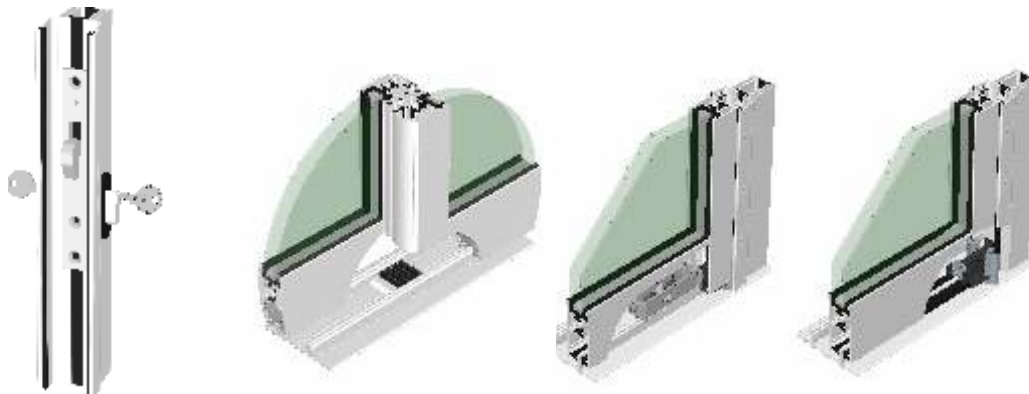

Twin 3-delat skjutparti med brutna köldbryggor i luckan och i sidoprofilerna.

Twin + 3-delat skjutparti med brutna köldbryggor i hela partiet.

inne

Twin detaljer som hakregellås, skarvtätningar med urhakningskydd, ställbara boogiehjul, borstlistförsedda ändpluggar.