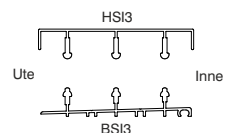

Twin 3-delat skjutparti med brutna köldbryggor i luckan och i sidoprofilerna.