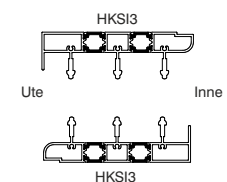

700 mm	830341	5 915 kr
800 mm	830342	6 216 kr
900 mm	830343	6 516 kr
1000 mm	830344	6 822 kr
1100 mm	830345	7 122 kr
1200 mm	830346	7 423 kr
1300 mm	830347	7 727 kr

Twin light 3-delat skjutparti, utan brutna köldbryggor.

Twin 3-delat skjutparti med brutna köldbryggor i luckan och i sidoprofilerna.

Twin + 3-delat skjutparti med brutna köldbryggor i hela partiet.

inne

Twin detaljer som hakregellås, skarvtätningar med urhakningskydd, ställbara boogiehjul, borstlistförsedda ändpluggar.