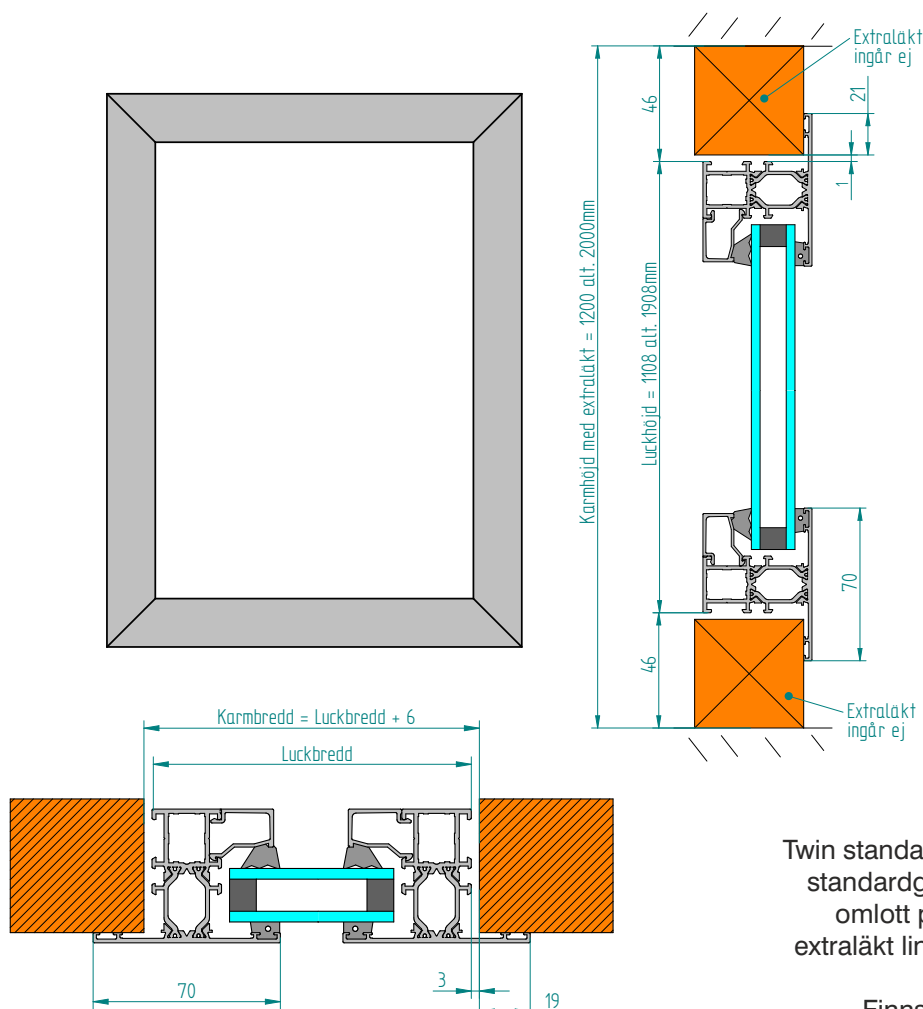

KULÖRER:

- Vit Ral 9010
- Grå Db703 finstruktur
- Svart Ral 9005 Matt

Kan kombineras fritt med
måttanpassade partier.

FAST GLASPARTI

TWIN, Isolerglas Dubbelhärdat D4-12 Energi Argon

Twin standard med fasta partier tillverkas med samma standardglas som skjutpartierna. Partiet monteras omlott på karmen. Centreras höjdmåttet med extraläkt linjer synligt glasmått med skjutpartierna. Extraläkt ingår ej.