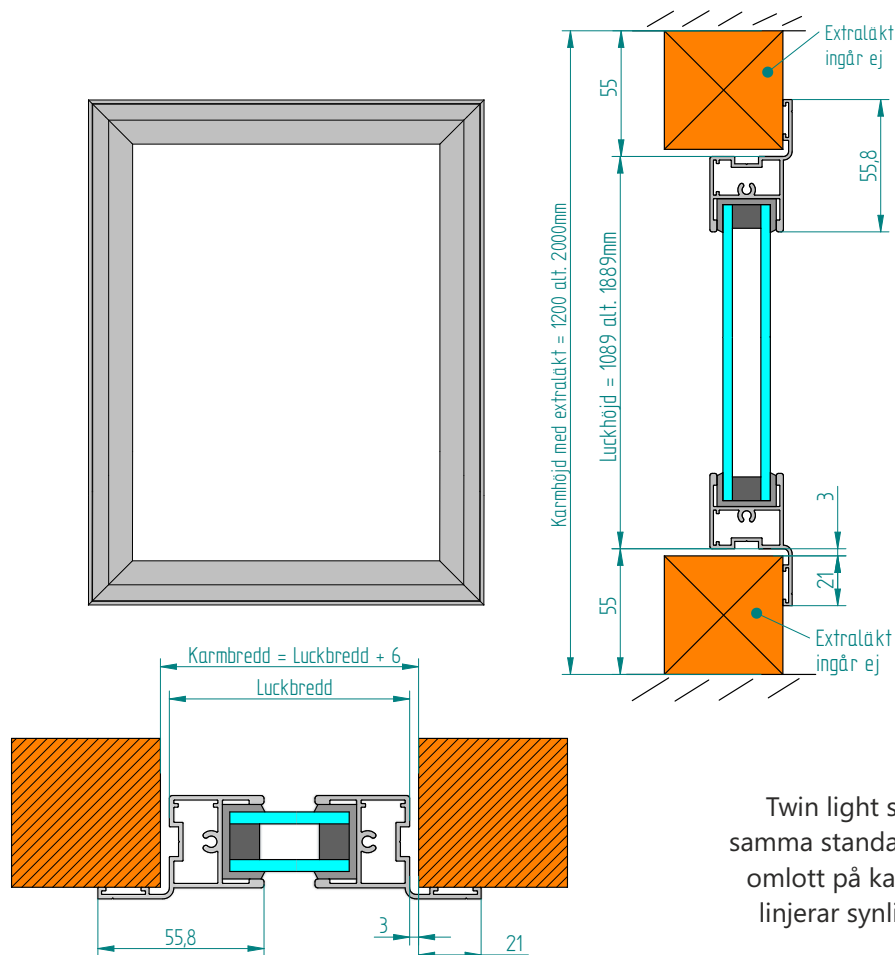

Twin light standard med fasta partier tillverkas med samma standardglas som skjutpartierna. Partiet monteras omlott på karmen. Centreras höjdmättet med extraläkt linjerar synligt glasmått med skjutpartierna. Extraläkt ingår ej.