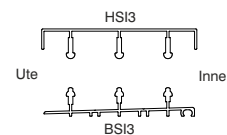

Twin light 3-delat skjutparti, utan brutna köldbryggor.