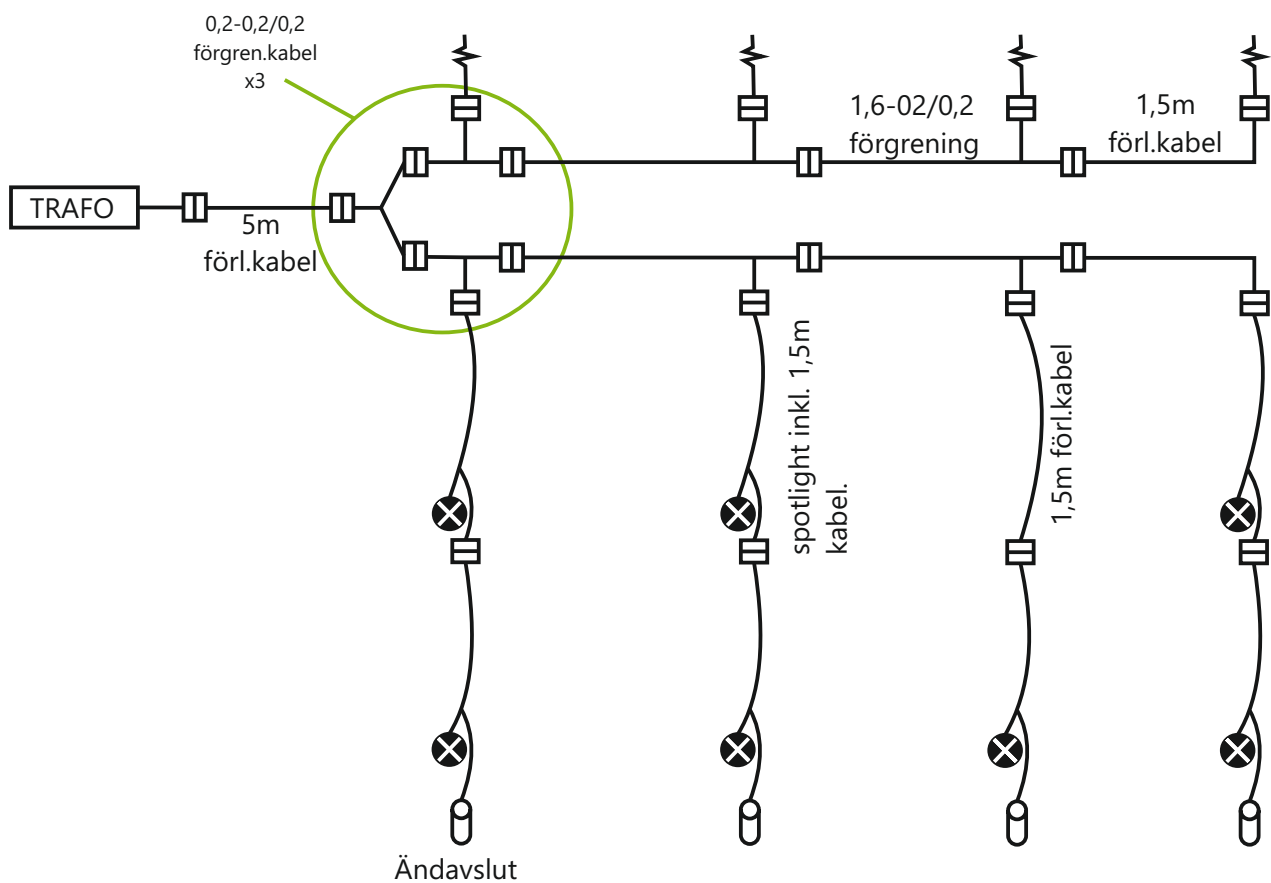

Exempel:

Kopplingschema för uterum med sadeltakstomme.

Exempel på sadeltak med 14 spotlights

* Belysningskonfigurationer efter önskemål