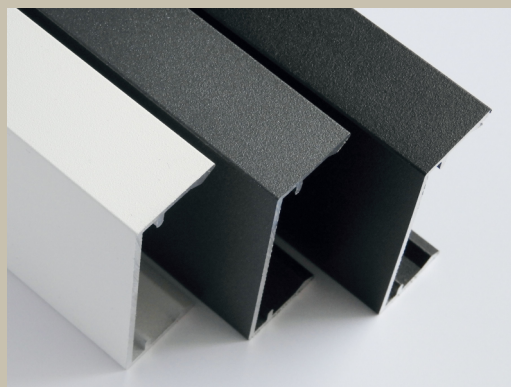

## Attraktiv design med flexibla kulörval

Expodul Uterums spotlight system levereras måttanpassad efter befintlig konstruktion eller ihop med ett komplett uterum.

Att kunna välja mellan vit, svart eller grå profilkulör gör det enkelt att matcha belysningen med din övriga design. Oavsett stil smälter installationen snyggt in och skapar ett enhetligt och genomtänkt helhetsintryck.