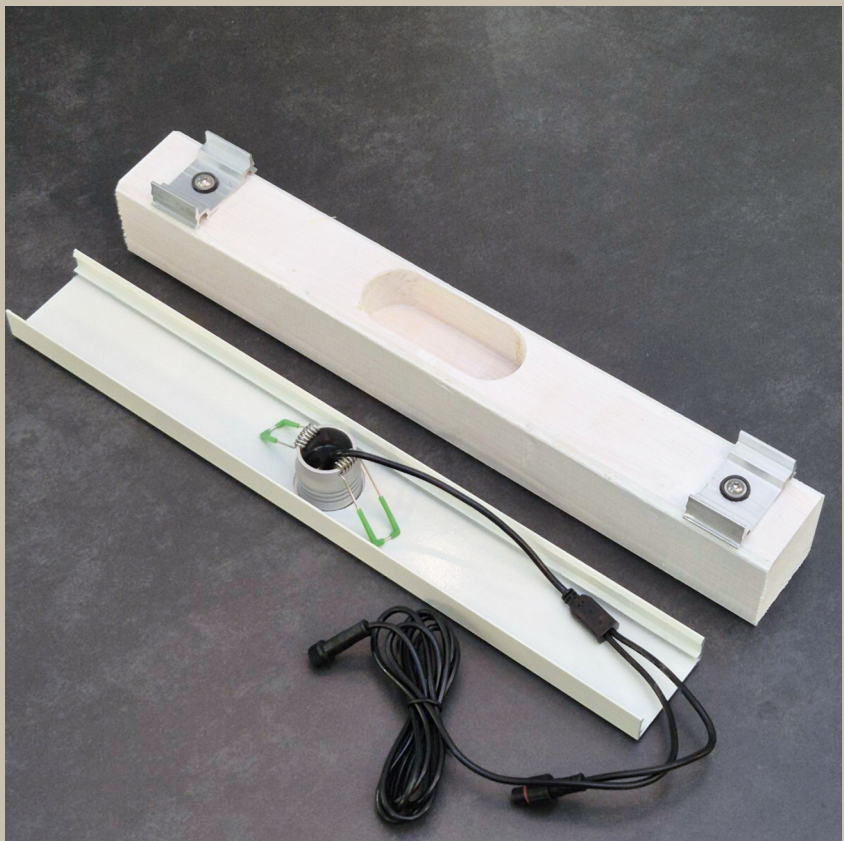

## ”Snabb & smidig installation med Plug & Play-funktion”

- LED Spotlight, 4W (varmvit) speciellt anpassad för uterum och skärmtak. Ljusstyrka 280 lm.
- Strömförsörjningsenhet - Transformator 75W.
- Vägghörsad & Trådlös fjärrkontroll
- Förlängningskablar i längderna 1,5m, 3m och 5m.
- Förgreningskablar i olika utföranden.
- Ändavslut (täckplugg).
- Aluminiumprofiler speciellt anpassade för kabeldragning och spotlightmontering i uterum med limträstomme.

Benämning:  
Trafo

Art.nr. 400040  
75W Max 18 spotlights

Väggmonterad fjärrkontroll med dimmerfunktion.

Benämning:  
Väggmonterad fjärr

Art.nr. 400042