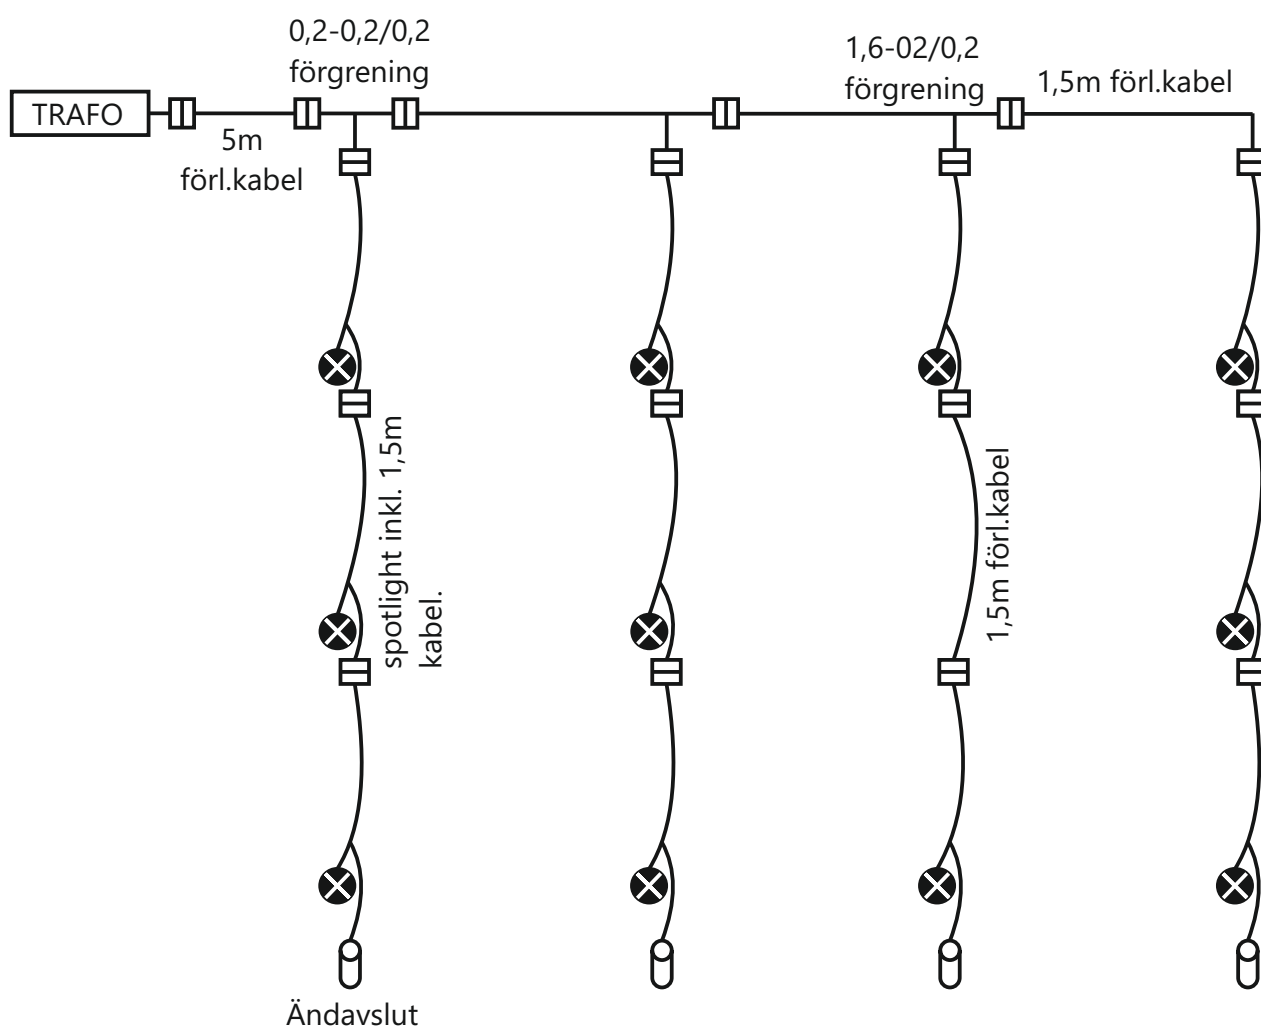

Exempel:

Kopplingschema för uterum med pulpetakstomme.

Exempel på pulpettak
med 12 spotlights

* Belysningskonfigurationer efter önskemål