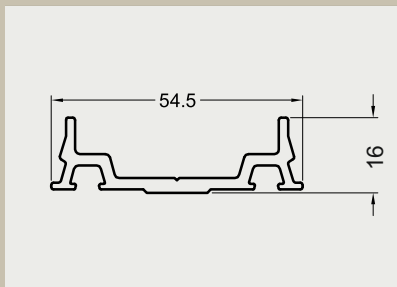

Snäppfäste för dold
montering av spotlightprofil.

Benämning:
Fäste

längd 30mm

Art.nr. 400051