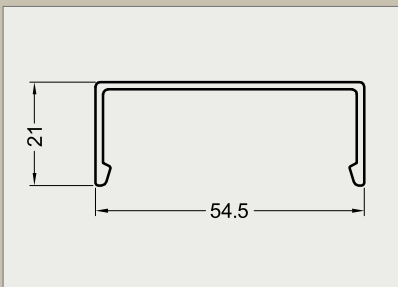

Spotlightprofil för montage
av spotlights i stomme.

Benämning:
Spotprofil   7m

Håltagning   d=29mm

Art.nr. 471020-7