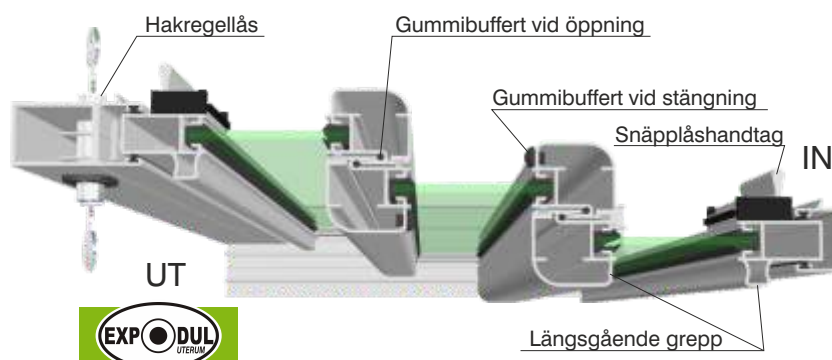

Karmhöjd: 2000 mm
Härdat Energi 4mm glas
1st Hakregellås

Kulörer: Vit
Svart
Grå

Karmbredd	Art.nr	HÖGER VÄNSTER		Kombination av dörrglasbredder				
		Pris inkl. moms	Pris inkl. moms	700	800	900	1000	1100
2-DELAT SKJUTPARTI								
1544	841157	6 464 kr	6 996 kr	2				
1644	841158	6 617 kr	7 148 kr	1	1			
1744	841159	6 763 kr	7 295 kr		2			
1844	841160	6 911 kr	7 443 kr		1	1		
1944	841161	7 061 kr	7 592 kr			2		
2044	841162	7 210 kr	7 742 kr			1	1	
2144	841163	7 356 kr	7 888 kr				2	
2244	841164	7 508 kr	8 039 kr				1	1
2344	841165	7 654 kr	8 185 kr					2
3-DELAT SKJUTPARTI								
2267	841166	9 089 kr	9 885 kr	3				
2367	841167	9 235 kr	10 031 kr	2	1			
2467	841168	9 388 kr	10 184 kr	1	2			
2567	841169	9 534 kr	10 330 kr		3			
2667	841170	9 682 kr	10 478 kr		2	1		
2767	841171	9 831 kr	10 628 kr		1	2		
2867	841172	9 981 kr	10 777 kr			3		
2967	841173	10 129 kr	10 925 kr			2	1	
3067	841174	10 278 kr	11 074 kr			1	2	
3167	841175	10 428 kr	11 224 kr				3	
3267	841176	10 574 kr	11 370 kr				2	1
3367	841177	10 725 kr	11 521 kr				1	2
3467	841178	10 871 kr	11 668 kr					3
4-DELAT SKJUTPARTI								
2990	841179	12 079 kr	13 141 kr	4				
3090	841180	12 240 kr	13 302 kr	3	1			
3190	841181	12 402 kr	13 465 kr	2	2			
3290	841182	12 565 kr	13 627 kr	1	3			
3390	841183	12 724 kr	13 787 kr		4			
3490	841184	12 886 kr	13 949 kr		3	1		
3590	841185	13 046 kr	14 108 kr		2	2		
3690	841186	13 208 kr	14 271 kr		1	3		
3790	841187	13 369 kr	14 432 kr			4		
3890	841188	13 531 kr	14 594 kr			3	1	
3990	841189	13 694 kr	14 757 kr			2	2	
4090	841190	13 853 kr	14 916 kr			1	3	
4190	841191	14 016 kr	15 078 kr				4	
4290	841192	14 175 kr	15 238 kr				3	1
4390	841193	14 337 kr	15 400 kr				2	2
4490	841194	14 498 kr	15 561 kr				1	3
4590	841195	14 661 kr	15 724 kr					4