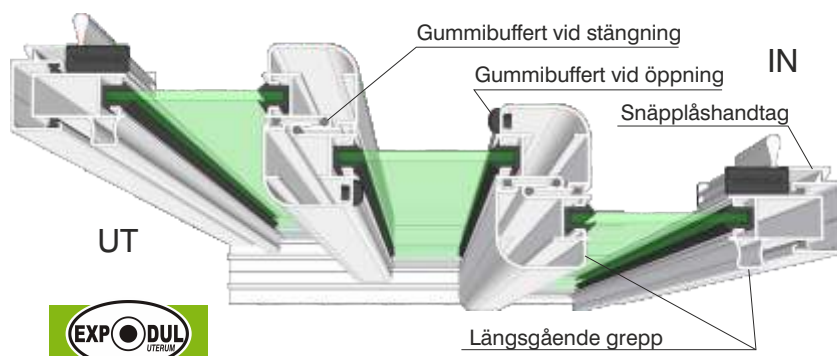

Kan kombineras fritt med måttanpassade partier.

Solo enkelglassystem Skjutdörrar

Karmhöjd: 2000 mm
Härdat 4mm glas

Kulörer: Vit
Svart
Grå

NY

Karmbredd	Art.nr	HÖGER Pris inkl. moms	VÄNSTER Pris inkl. moms	Kombination av dörrglasbredder				
				700	800	900	1000	1100
2-DELAT SKJUTPARTI		Röda markeringar avser partier med lika breda dörrar.						
1504	827701	5 571 kr	6 102 kr	2				
1604	827702	5 701 kr	6 232 kr	1	1			
1704	827703	5 826 kr	6 357 kr		2			
1804	827704	5 952 kr	6 484 kr		1	1		
1904	827705	6 078 kr	6 609 kr			2		
2004	827706	6 204 kr	6 736 kr			1	1	
2104	827707	6 329 kr	6 861 kr				2	
2204	827708	6 456 kr	6 988 kr				1	1
2304	827709	6 581 kr	7 113 kr					2
3-DELAT SKJUTPARTI								
2227	827710	8 039 kr	8 835 kr	3				
2327	827711	8 162 kr	8 959 kr	2	1			
2427	827712	8 292 kr	9 089 kr	1	2			
2527	827713	8 418 kr	9 214 kr		3			
2627	827714	8 544 kr	9 341 kr		2	1		
2727	827715	8 669 kr	9 466 kr		1	2		
2827	827716	8 796 kr	9 592 kr			3		
2927	827717	8 925 kr	9 721 kr			2	1	
3027	827718	9 051 kr	9 848 kr			1	2	
3127	827719	9 176 kr	9 973 kr				3	
3227	827720	9 300 kr	10 096 kr				2	1
3327	827721	9 430 kr	10 226 kr				1	2
3427	827722	9 555 kr	10 351 kr					3
4-DELAT SKJUTPARTI								
2950	827723	10 871 kr	11 934 kr	4				
3050	827724	11 006 kr	12 069 kr	3	1			
3150	827725	11 148 kr	12 210 kr	2	2			
3250	827726	11 289 kr	12 352 kr	1	3			
3350	827727	11 427 kr	12 490 kr		4			
3450	827728	11 565 kr	12 628 kr		3	1		
3550	827729	11 703 kr	12 766 kr		2	2		
3650	827730	11 843 kr	12 906 kr		1	3		
3750	827731	11 981 kr	13 044 kr			4		
3850	827732	12 119 kr	13 182 kr			3	1	
3950	827733	12 261 kr	13 323 kr			2	2	
4050	827734	12 399 kr	13 462 kr			1	3	
4150	827735	12 540 kr	13 603 kr				4	
4250	827736	12 675 kr	13 738 kr				3	1
4350	827737	12 816 kr	13 879 kr				2	2
4450	827738	12 955 kr	14 017 kr				1	3
4550	827739	13 094 kr	14 157 kr					4