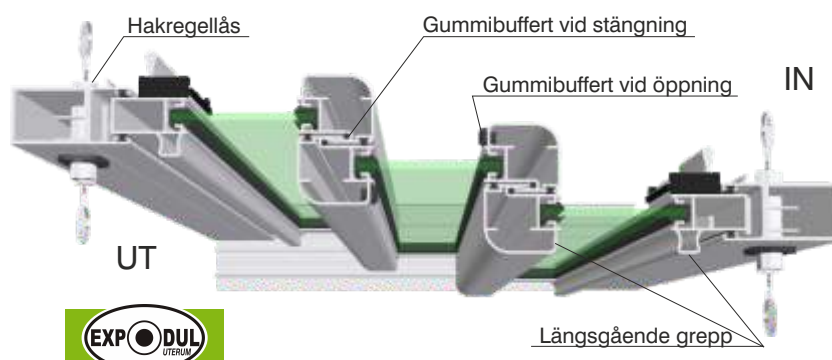

Kan kombineras fritt
med måttanpassade
partier.

SKJUTFÖNSTER

Härdat glas 4mm

Expodul standardpartier ur Solo enkelglassystem.

KARMHÖJD:

1200 mm

ÖPPNINGSSIDA:

Höger eller Vänster