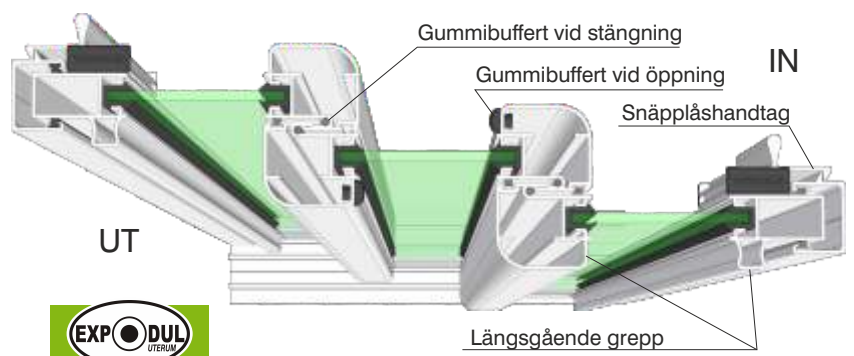

NY

Kulörer: Vit
Svart
Grå

Karmbredd	Art.nr	HÖGER		VÄNSTER		Kombination av dörrglasbredder					
		Pris inkl. moms	Pris inkl. moms	700	800	900	1000	1100			
2-DELAT SKJUTPARTI											
Röda markeringar avser partier med lika breda dörrar.											
1504	841001	5 883 kr	6 414 kr	2							
1604	841002	6 034 kr	6 565 kr	1	1						
1704	841003	6 180 kr	6 711 kr		2						
1804	841004	6 329 kr	6 861 kr		1	1					
1904	841005	6 479 kr	7 010 kr			2					
2004	841006	6 627 kr	7 158 kr				1	1			
2104	841007	6 773 kr	7 304 kr			2					
2204	841008	6 926 kr	7 457 kr					1	1		
2304	841009	7 072 kr	7 603 kr							1	2
3-DELAT SKJUTPARTI											
2227	841010	8 507 kr	9 303 kr	3							
2327	841011	8 653 kr	9 449 kr	2	1						
2427	841012	8 804 kr	9 601 kr	1	2						
2527	841013	8 951 kr	9 747 kr		3						
2627	841014	9 100 kr	9 896 kr		2	1					
2727	841015	9 250 kr	10 046 kr		1	2					
2827	841016	9 397 kr	10 194 kr			3					
2927	841017	9 547 kr	10 343 kr				2	1			
3027	841018	9 696 kr	10 493 kr				1	2			
3127	841019	9 843 kr	10 639 kr					3			
3227	841020	9 989 kr	10 785 kr					2	1		
3327	841021	10 140 kr	10 936 kr					1	2		
3427	841022	10 286 kr	11 083 kr							1	3
4-DELAT SKJUTPARTI											
2950	841023	11 492 kr	12 555 kr	4							
3050	841024	11 651 kr	12 714 kr	3	1						
3150	841025	11 814 kr	12 877 kr	2	2						
3250	841026	11 976 kr	13 039 kr	1	3						
3350	841027	12 136 kr	13 198 kr		4						
3450	841028	12 298 kr	13 361 kr		3	1					
3550	841029	12 459 kr	13 522 kr		2	2					
3650	841030	12 621 kr	13 684 kr		1	3					
3750	841031	12 781 kr	13 843 kr			4					
3850	841032	12 943 kr	14 006 kr		3	1					
3950	841033	13 106 kr	14 168 kr		2	2					
4050	841034	13 265 kr	14 328 kr			1	3				
4150	841035	13 427 kr	14 490 kr				4				
4250	841036	13 588 kr	14 651 kr					3	1		
4350	841037	13 751 kr	14 814 kr					2	2		
4450	841038	13 910 kr	14 973 kr					1	3		
4550	841039	14 069 kr	15 132 kr							1	4