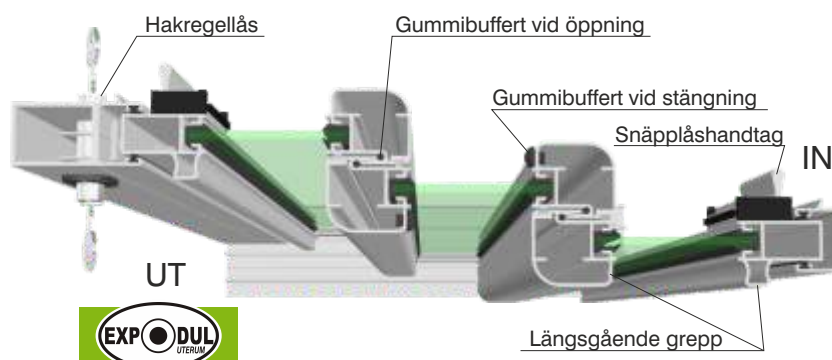

Kan kombineras fritt med måttanpassade partier.

Solo enkelglassystem Skjutdörrar

Karmhöjd: 2000 mm

Härdat 4mm glas

1 Hakregellås

NY

Kulörer: Vit
Svart
Grå

Karmbredd	Art.nr	HÖGER VÄNSTER		Kombination av dörrglasbredder				
		Pris inkl. moms	Pris inkl. moms	700	800	900	1000	1100
2-DELAT SKJUTPARTI		Röda markeringar avser partier med lika breda dörrar.						
1544	841079	6 156 kr	6 687 kr	2				
1644	841080	6 284 kr	6 815 kr	1	1			
1744	841081	6 407 kr	6 939 kr		2			
1844	841082	6 536 kr	7 067 kr		1	1		
1944	841083	6 659 kr	7 191 kr			2		
2044	841084	6 788 kr	7 319 kr				1	1
2144	841085	6 911 kr	7 443 kr					2
2244	841086	7 040 kr	7 571 kr					1
2344	841087	7 166 kr	7 698 kr					2
3-DELAT SKJUTPARTI								
2267	841088	8 621 kr	9 417 kr	3				
2367	841089	8 746 kr	9 542 kr	2	1			
2467	841090	8 876 kr	9 672 kr	1	2			
2567	841091	8 999 kr	9 796 kr		3			
2667	841092	9 128 kr	9 924 kr		2	1		
2767	841093	9 251 kr	10 047 kr		1	2		
2867	841094	9 380 kr	10 176 kr			3		
2967	841095	9 506 kr	10 303 kr				2	1
3067	841096	9 633 kr	10 429 kr				1	2
3167	841097	9 761 kr	10 558 kr					3
3267	841098	9 883 kr	10 680 kr					2
3367	841099	10 013 kr	10 810 kr				1	2
3467	941100	10 137 kr	10 933 kr					3
4-DELAT SKJUTPARTI								
2990	841101	11 460 kr	12 522 kr	4				
3090	841102	11 594 kr	12 657 kr	3	1			
3190	841103	11 736 kr	12 799 kr	2	2			
3290	841104	11 876 kr	12 938 kr	1	3			
3390	841105	12 014 kr	13 076 kr		4			
3490	841106	12 152 kr	13 215 kr		3	1		
3590	841107	12 290 kr	13 353 kr		2	2		
3690	841108	12 431 kr	13 494 kr		1	3		
3790	841109	12 569 kr	13 632 kr			4		
3890	841110	12 708 kr	13 770 kr			3	1	
3990	841111	12 849 kr	13 912 kr			2	2	
4090	841112	12 987 kr	14 050 kr			1	3	
4190	841113	13 127 kr	14 190 kr				4	
4290	841114	13 263 kr	14 326 kr				3	1
4390	841115	13 403 kr	14 466 kr				2	2
4490	841116	13 541 kr	14 604 kr				1	3
4590	841117	13 683 kr	14 745 kr					4