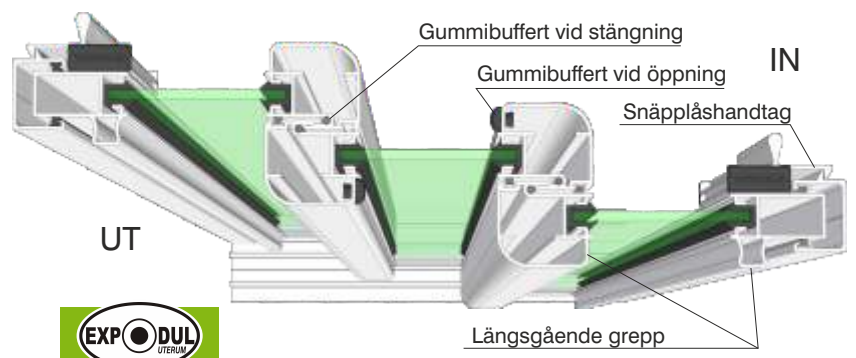

Kan kombineras fritt med måttanpassade partier.