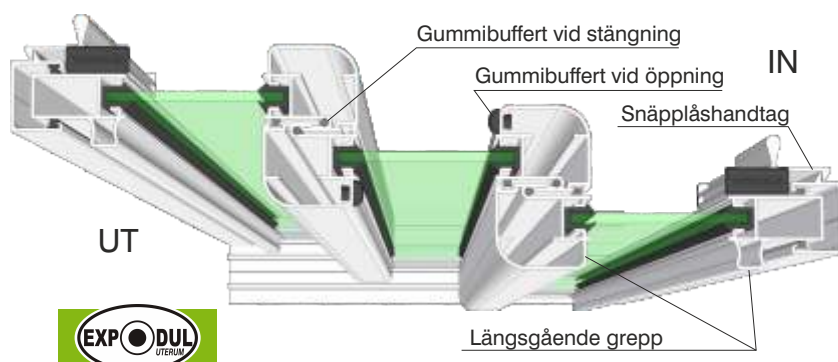

Kan kombineras fritt med måttanpassade partier.

Solo enkelglassystem Skjutfönster

Karmhöjd: 1200 mm
Härdat 4mm glas

Kulörer: Vit
Svart
Grå

NY

Karmbredd	Art.nr	HÖGER		VÄNSTER		Kombination av dörrglasbredder					
		Pris inkl. moms	Pris inkl. moms	700	800	900	1000	1100			
2-DELAT SKJUTPARTI						Röda markeringar avser partier med lika breda fönster.					
1504	827740	4 241 kr	4 773 kr	2							
1604	827741	4 355 kr	4 886 kr	1	1						
1704	827742	4 466 kr	4 997 kr		2						
1804	827743	4 579 kr	5 111 kr		1	1					
1904	827744	4 688 kr	5 220 kr				2				
2004	827745	4 802 kr	5 333 kr			1		1			
2104	827746	4 912 kr	5 444 kr						2		
2204	827747	5 026 kr	5 558 kr						1	1	
2304	827748	5 138 kr	5 670 kr							2	
3-DELAT SKJUTPARTI											
2227	827749	6 156 kr	6 952 kr	3							
2327	827750	6 269 kr	7 066 kr	2	1						
2427	827751	6 381 kr	7 178 kr	1	2						
2527	827752	6 495 kr	7 291 kr		3						
2627	827753	6 606 kr	7 402 kr		2	1					
2727	827754	6 719 kr	7 516 kr		1	2					
2827	827755	6 833 kr	7 629 kr			3					
2927	827756	6 944 kr	7 740 kr			2	1				
3027	827757	7 057 kr	7 854 kr			1	2				
3127	827758	7 166 kr	7 963 kr				3				
3227	827759	7 280 kr	8 076 kr				2	1			
3327	827760	7 391 kr	8 187 kr				1	2			
3427	827761	7 504 kr	8 301 kr					3			
4-DELAT SKJUTPARTI											
2950	827762	8 439 kr	9 501 kr	4							
3050	827763	8 567 kr	9 630 kr	3	1						
3150	827764	8 689 kr	9 752 kr	2	2						
3250	827765	8 816 kr	9 878 kr	1	3						
3350	827766	8 938 kr	10 000 kr		4						
3450	827767	9 064 kr	10 127 kr		3	1					
3550	827768	9 189 kr	10 252 kr		2	2					
3650	827769	9 315 kr	10 377 kr		1	3					
3750	827770	9 438 kr	10 501 kr			4					
3850	827771	9 563 kr	10 626 kr			3	1				
3950	827772	9 690 kr	10 753 kr			2	2				
4050	827773	9 812 kr	10 875 kr			1	3				
4150	827774	9 940 kr	11 003 kr				4				
4250	827775	10 062 kr	11 125 kr			3	1				
4350	827776	10 189 kr	11 252 kr			2	2				
4450	827777	10 311 kr	11 373 kr			1	3				
4550	827778	10 437 kr	11 500 kr				4				