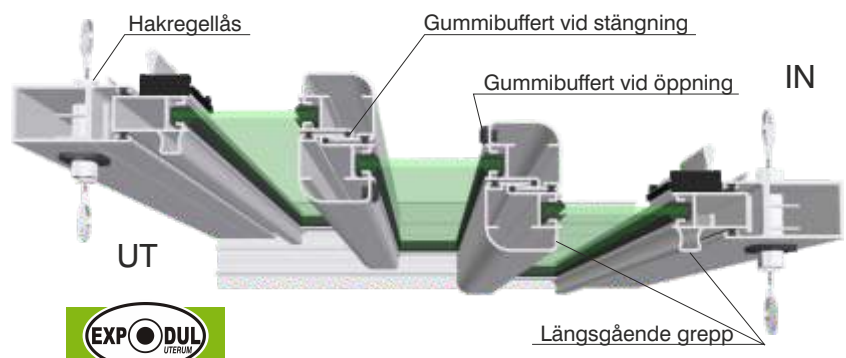

Kan kombineras fritt med måttanpassade partier.