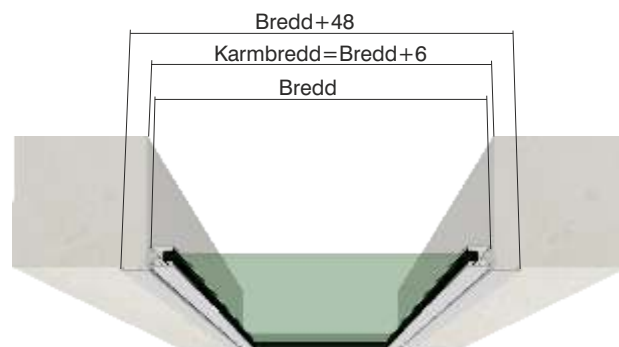

Solo enkelglassystem

Fast HVF/HL
Karmhöjd: 2000 mm
Härdat Energi 4mm glas

Kulörer:

Vit
Svart
Grå

Karmbredd	Art.nr	Pris inkl. moms
735 mm	827795	2 202 kr
835 mm	827796	2 335 kr
935 mm	827797	2 470 kr
1035 mm	827798	2 605 kr
1135 mm	827799	2 741 kr

Kan kombineras fritt med måttanpassade partier.

SNÄPPLÅSHANDTAG

Samtliga solo skjutpartier utrustas med våra snäpplåshandtag. Snäpplåsen finns i två olika versioner, fönstersnäppe eller dörrsnäppe.

Fönstersnäppe- låser partiet automatiskt vid stängning. Dörrsnäppe- måste alltid aktivt låsas från insidan, vilket förhindrar en ofrivillig utelåsning. Med monterade snäpplås centreras skjutpartiet och ger dörrarna en exakt placering.