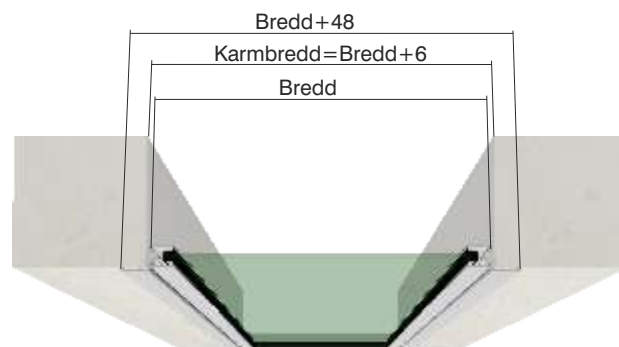

Kulörer:

Vit
Svart
Grå

Karmbredd	Art.nr	Pris
735 mm	827780	1 588 kr
835 mm	827781	1 687 kr
935 mm	827782	1 784 kr
1035 mm	827783	1 882 kr
1135 mm	827784	1 979 kr

Solo enkelglassystem

Fast HVF/HL
Karmhöjd: 2000 mm
Härdat 4mm glas

Kulörer:

Vit
Svart
Grå

Karmbredd	Art.nr	Pris
735 mm	827785	2 048 kr
835 mm	827786	2 158 kr
935 mm	827787	2 272 kr
1035 mm	827788	2 384 kr
1135 mm	827789	2 498 kr

Kan kombineras fritt
med måttanpassade
partier.